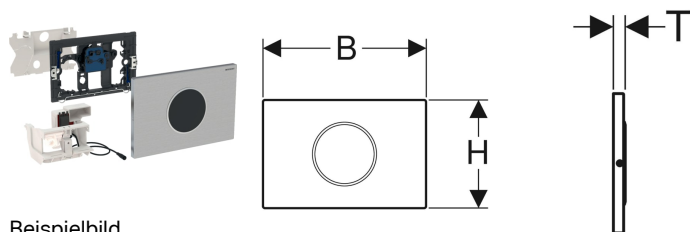

## Geberit WC-Steuerung mit elektronischer Spülauslösung, Netzbetrieb, 2-Mengen-Spülung, Betätigungsplatte Sigma10, automatisch / berührungslos, verschraubbar

Beispielbild

### Verwendungszwecke

- Zur berührungslosen Spülauslösung von Geberit Sigma UP-Spülkästen 12 cm
- Nicht geeignet für barrierefreies Bauen

### Eigenschaften

- Intervallspülung einstellbar
- Intervallspülung voreingestellt
- Automatische Spülauslösung
- Berührungsloses Auslösen einer 1-Mengen- oder 2-Mengen-Spülung durch Annäherung mit der Hand
- Betätigungsplatte verschraubbar
- Externes Netzteil
- Betrieb mit Kleinspannung, keine Netzspannung im Spülkasten
- Mit verwechslungssicherer Steckverbindung
- Sichere IR-Distanzerkennung
- Vorspülung einstellbar
- Funktionen mit Geberit Service-Handy einstellbar und abfragbar
- Spülauslösung über Geberit Clean-Handy deaktivierbar
- Elektrische Hebevorrichtung selbstkalibrierend

### Zusätzlich zu bestellen

- Geberit Rohbauset für WC-Steuerungen mit elektronischer Spülauslösung

Art.-Nr.	Farbe / Oberfläche	Werkstoff	B	H	T	VEVE1
115.906.SN.1	Platte: gebürstet Designring: poliert	Edelstahl	24.6 cm	16.4 cm	1.4 cm	1 St.