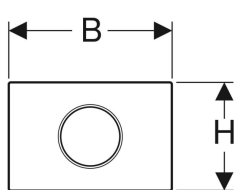

Geberit WC-Steuerung mit elektronischer Spülauslösung, Netzbetrieb, 2-Mengen-Spülung, Betätigungsplatte Sigma10, automatisch / berührungslos

Beispielbild

Verwendungszwecke

- Zur berührungslosen Spülauslösung von Geberit Sigma UP-Spülkästen 12 cm
- Nicht geeignet für barrierefreies Bauen

Zusätzlich zu bestellen

- Geberit Rohbauset für WC-Steuerungen mit elektronischer Spülauslösung

Art.-Nr.	Farbe / Oberfläche	Werkstoff	B	H	T	VEVE1
115.907.KH.1	Platte: hochglanz-verchromt Designring: mattverchromt	Kunststoff	24.6 cm	16.4 cm	1.4 cm	1 St.
115.907.KJ.1	Platte: weiß Designring: hochglanz-verchromt	Kunststoff	24.6 cm	16.4 cm	1.4 cm	1 St.
115.907.KK.1	Platte: weiß Designring: vergoldet	Kunststoff	24.6 cm	16.4 cm	1.4 cm	1 St.
115.907.KL.1	Platte: weiß Designring: mattverchromt	Kunststoff	24.6 cm	16.4 cm	1.4 cm	1 St.
115.907.KM.1	Platte: schwarz Designring: hochglanz-verchromt	Kunststoff	24.6 cm	16.4 cm	1.4 cm	1 St.
115.907.KN.1	Platte: mattverchromt Designring: hochglanz-verchromt	Kunststoff	24.6 cm	16.4 cm	1.4 cm	1 St.

Art.-Nr.	Farbe / Oberfläche	Werkstoff	B	H	T	VEVE1
115.907.SN.1	Platte: gebürstet Designring: poliert	Edelstahl	24.6 cm	16.4 cm	1.4 cm	1 St.

Zubehör

- Geberit Service-Handy
- Geberit Clean-Handy

- Die Betätigungsplatte kann mit Hilfe der Geberit Kombinationsanschlussdose (Art.-Nr. 242.977.00.1) über die Geberit AquaClean Sela Stromposition am Montageelement angeschlossen werden