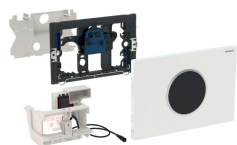

Geberit WC-Steuerung mit elektronischer Spülauslösung, Netzbetrieb, 2-Mengen-Spülung, Betätigungsplatte Sigma10, automatisch / berührungslos

Beispielbild

Verwendungszwecke

- Zur berührungslosen Spülauslösung von Geberit Sigma UP-Spülkästen 12 cm
- Nicht geeignet für barrierefreies Bauen

Eigenschaften

- Intervallspülung einstellbar
- Intervallspülung voreingestellt
- Automatische Spülauslösung
- Berührungsloses Auslösen einer 1-Mengen- oder 2-Mengen-Spülung durch Annäherung mit der Hand
- Externes Netzteil
- Betrieb mit Kleinspannung, keine Netzspannung im Spülkasten
- Mit verwechslungssicherer Steckverbindung
- Sichere IR-Distanzerkennung
- Vorspülung einstellbar
- Funktionen mit Geberit Service-Handy einstellbar und abfragbar
- Spülauslösung über Geberit Clean-Handy deaktivierbar
- Elektrische Hebevorrichtung selbstkalibrierend

Lieferumfang

- Betätigungsplatte Sigma10
- Befestigungsrahmen mit Infrarotsteuerung, vormontiert
- Schutzplatte
- Lagerbock mit Servomotor und Hebevorrichtung, vormontiert
- Drückerstange
- Befestigungsmaterial

Art.-Nr.	Farbe / Oberfläche	Werkstoff	B	H	T	VEVE1
115.907.SN.1	Platte: gebürstet Designring: poliert	Edelstahl	24.6 cm	16.4 cm	1.4 cm	1 St.

Zubehör

- Geberit Service-Handy
- Geberit Clean-Handy

- Die Betätigungsplatte kann mit Hilfe der Geberit Kombinationsanschlussdose (Art.-Nr. 242.977.00.1) über die Geberit AquaClean Sela Stromposition am Montageelement angeschlossen werden