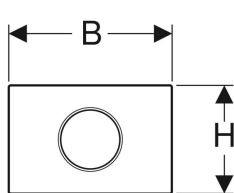

Geberit WC-Steuerung mit elektronischer Spülauslösung, Batteriebetrieb, 2-Mengen-Spülung, Betätigungsplatte Sigma10, automatisch / berührungslos

Beispielbild

Verwendungszwecke

- Zur berührungslosen Spülauslösung von Geberit Sigma UP-Spülkästen 12 cm
- Nicht geeignet für barrierefreies Bauen

Lieferumfang

- Betätigungsplatte Sigma10
- Befestigungsrahmen mit Infrarotsteuerung und Batteriefach, vormontiert
- Schutzplatte
- Lagerbock mit Servomotor und Hebevorrichtung, vormontiert
- 2 Alkali-Mangan-Batterien LR20, je 1.5 V
- Drückerstange
- Befestigungsmaterial

Art.-Nr.	Farbe / Oberfläche	Werkstoff	B	H	T	VEVE1
115.908.KH.1	Platte: hochglanz-verchromt Designring: mattverchromt	Kunststoff	24.6 cm	16.4 cm	1.4 cm	1 St.
115.908.KJ.1	Platte: weiß Designring: hochglanz-verchromt	Kunststoff	24.6 cm	16.4 cm	1.4 cm	1 St.
115.908.KK.1	Platte: weiß Designring: vergoldet	Kunststoff	24.6 cm	16.4 cm	1.4 cm	1 St.
115.908.KL.1	Platte: weiß Designring: mattverchromt	Kunststoff	24.6 cm	16.4 cm	1.4 cm	1 St.
115.908.KM.1	Platte: schwarz Designring: hochglanz-verchromt	Kunststoff	24.6 cm	16.4 cm	1.4 cm	1 St.
115.908.KN.1	Platte: mattverchromt Designring: hochglanz-verchromt	Kunststoff	24.6 cm	16.4 cm	1.4 cm	1 St.
115.908.SN.1	Platte: gebürstet Designring: poliert	Edelstahl	24.6 cm	16.4 cm	1.4 cm	1 St.