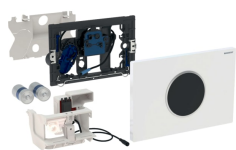

Geberit WC-Steuerung mit elektronischer Spülauslösung, Batteriebetrieb, 2-Mengen-Spülung, Betätigungsplatte Sigma10, automatisch / berührungslos

Beispielbild

Verwendungszwecke

- Zur berührungslosen Spülauslösung von Geberit Sigma UP-Spülkästen 12 cm
- Nicht geeignet für barrierefreies Bauen

Eigenschaften

- Intervallspülung einstellbar
- Intervallspülung voreingestellt
- Automatische Spülauslösung
- Berührungsloses Auslösen einer 1-Mengen- oder 2-Mengen-Spülung durch Annäherung mit der Hand
- Batterien in geschlossenem Batteriefach im Spülkasten
- Mit verwechslungssicherer Steckverbindung
- Sichere IR-Distanzerkennung
- Vorspülung einstellbar
- Funktionen mit Geberit Service-Handy einstellbar und abfragbar
- Spülauslösung über Geberit Clean-Handy deaktivierbar
- Elektrische Hebevorrichtung selbstkalibrierend

Lieferumfang

- Betätigungsplatte Sigma10
- Befestigungsrahmen mit Infrarotsteuerung und Batteriefach, vormontiert
- Schutzplatte
- Lagerbock mit Servomotor und Hebevorrichtung, vormontiert
- 2 Alkali-Mangan-Batterien LR20, je 1.5 V
- Drückerstange
- Befestigungsmaterial