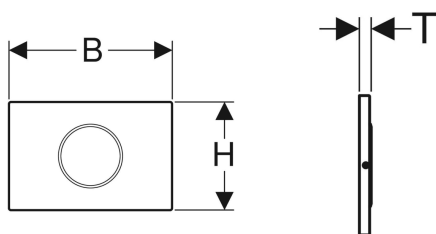

Geberit WC-Steuerung mit elektronischer Spülauslösung, Batteriebetrieb, 2-Mengen-Spülung, Betätigungsplatte Sigma10, automatisch / berührungslos, verschraubbar

Beispielbild

Verwendungszwecke

- Zur berührungslosen Spülauslösung von Geberit Sigma UP-Spülkästen 12 cm
- Nicht geeignet für barrierefreies Bauen

Eigenschaften

- Intervallspülung einstellbar
- Intervallspülung voreingestellt
- Automatische Spülauslösung
- Berührungsloses Auslösen einer 1-Mengen- oder 2-Mengen-Spülung durch Annäherung mit der Hand
- Betätigungsplatte verschraubbar
- Batterien in geschlossenem Batteriefach im Spülkasten
- Mit verwechslungssicherer Steckverbindung
- Sichere IR-Distanzerkennung
- Vorspülung einstellbar
- Funktionen mit Geberit Service-Handy einstellbar und abfragbar
- Spülauslösung über Geberit Clean-Handy deaktivierbar
- Elektrische Hebevorrichtung selbstkalibrierend

Lieferumfang

- Betätigungsplatte Sigma10
- Befestigungsrahmen mit Infrarotsteuerung und Batteriefach, vormontiert
- Schutzplatte
- Lagerbock mit Servomotor und Hebevorrichtung, vormontiert
- 2 Alkali-Mangan-Batterien LR20, je 1.5 V
- Drückerstange
- Befestigungsmaterial

Art.-Nr.	Farbe / Oberfläche	Werkstoff	B	H	T	VEVE1
115.909.SN.1	Platte: gebürstet Designring: poliert	Edelstahl	24.6 cm	16.4 cm	1.4 cm	1 St.

Zubehör

- Geberit Service-Handy
- Geberit Clean-Handy