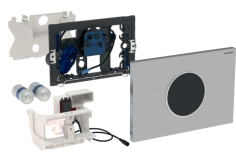

Geberit WC-Steuerung mit elektronischer Spülauslösung, Batteriebetrieb, 2-Mengen-Spülung, Betätigungsplatte Sigma10, automatisch / berührungslos, verschraubbar

Beispielbild

Verwendungszwecke

- Zur berührungslosen Spülauslösung von Geberit Sigma UP-Spülkästen 12 cm
- Nicht geeignet für barrierefreies Bauen

Eigenschaften

- Intervallspülung einstellbar
- Intervallspülung voreingestellt
- Automatische Spülauslösung
- Berührungsloses Auslösen einer 1-Mengen- oder 2-Mengen-Spülung durch Annäherung mit der Hand
- Betätigungsplatte verschraubbar
- Batterien in geschlossenem Batteriefach im Spülkasten
- Mit verwechslungssicherer Steckverbindung
- Sichere IR-Distanzerkennung
- Vorspülung einstellbar
- Funktionen mit Geberit Service-Handy einstellbar und abfragbar
- Spülauslösung über Geberit Clean-Handy deaktivierbar
- Elektrische Hebevorrichtung selbstkalibrierend

Lieferumfang

- Betätigungsplatte Sigma10
- Befestigungsrahmen mit Infrarotsteuerung und Batteriefach, vormontiert
- Schutzplatte
- Lagerbock mit Servomotor und Hebevorrichtung, vormontiert
- 2 Alkali-Mangan-Batterien LR20, je 1.5 V
- Drückerstange
- Befestigungsmaterial

Art.-Nr.	Farbe / Oberfläche	Werkstoff	B	H	T	VEVE1
115.909.SN.1	Platte: gebürstet Designring: poliert	Edelstahl	24.6 cm	16.4 cm	1.4 cm	1 St.

Zubehör

- Geberit Service-Handy
- Geberit Clean-Handy