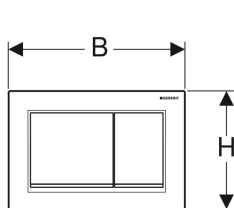

Geberit Betätigungsplatte Omega30, für 2-Mengen-Spülung

Beispielbild

Verwendungszwecke

- Zur Spülauslösung bei Geberit Omega UP-Spülkästen

Eigenschaften

- Betätigung von oben oder von vorne
- Drückerstangen schallgedämmt, werkzeuglose Schnelleinstellung

Technische Daten

Betätigungskraft | < 20 N

Lieferumfang

- Befestigungsrahmen
- 2 Distanzbolzen
- 2 Drückerstangen
- Befestigungsmaterial

Art-Nr.	Farbe / Oberfläche	Werkstoff	B	H	T	VEVE1	VEVE2
115.080.KH.1	Platte und Tasten: hochglanz-verchromt Designstreifen: mattverchromt	Kunststoff	21.2 cm	14.2 cm	1 cm	1 St.	10 St.
115.080.KJ.1	Platte und Tasten: weiß Designstreifen: hochglanz-verchromt	Kunststoff	21.2 cm	14.2 cm	1 cm	1 St.	10 St.
115.080.KK.1	Platte und Tasten: weiß Designstreifen: vergoldet	Kunststoff	21.2 cm	14.2 cm	1 cm	1 St.	10 St.
115.080.KL.1	Platte: weiß Tasten und Designstreifen: mattverchromt	Kunststoff	21.2 cm	14.2 cm	1 cm	1 St.	10 St.
115.080.KM.1	Platte und Tasten: schwarz Designstreifen: hochglanz-verchromt	Kunststoff	21.2 cm	14.2 cm	1 cm	1 St.	10 St.
115.080.KN.1	Platte und Tasten: mattverchromt Designstreifen: hochglanz-verchromt	Kunststoff	21.2 cm	14.2 cm	1 cm	1 St.	10 St.
115.080.JQ.1	Platte und Tasten: mattchrom-lackiert, easy-to-clean- beschichtet Designstreifen: hochglanz-verchromt	Kunststoff	21.2 cm	14.2 cm	1 cm	1 St.	10 St. Neu