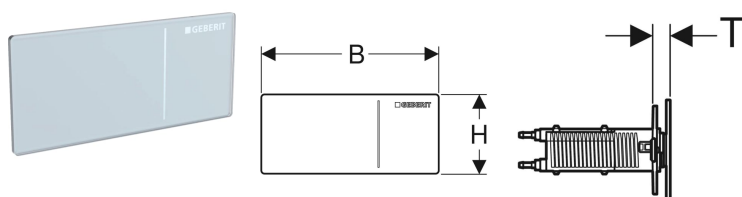

**Geberit Fernbetätigung Typ 70, für 2-Mengen-Spülung, für Omega UP-Spülkasten**

Beispielbild

**Verwendungszwecke**

- Für Massiv- und Trockenbau
- Für Belagdicken 5–50 mm im Trockenbau
- Für Wanddicken im Massivbau  $\geq 75$  mm
- Für Fliesenaufbauten 5–40 mm
- Für Geberit Omega UP-Spülkästen 12 cm
- Nicht geeignet für öffentliche und halböffentliche Bereiche

**Eigenschaften**

- Hebemechanismus geräuscharm
- Servoheber hydraulisch für minimale Betätigungskräfte
- Spülauslösung pneumatisch
- Mit Geberit Abdeckplatten Omega kombinierbar

**Technische Daten**

Fließdruck	100-600 kPa
Betätigungskraft	< 10 N

**Lieferumfang**

- Servoheber hydraulisch
- Wasseranschlusset
- Pneumatikschlauch Länge 2 m
- UP-Dose mit Bauschutz
- Leerrohr Länge 1,7 m
- Montagezubehör
- Befestigungsmaterial

Art.-Nr.	Farbe / Oberfläche	Werkstoff	B	H	T	VEVE1
115.084.SI.1	weiß	Glas	11.2 cm	5 cm	0.9 cm	1 St.
115.084.SJ.1	schwarz	Glas	11.2 cm	5 cm	0.9 cm	1 St.
115.084.SQ.1	umbra	Glas	11.2 cm	5 cm	0.9 cm	1 St.
115.084.FW.1	gebürstet, easy-to-clean-beschichtet	Edelstahl	11.2 cm	5 cm	0.9 cm	1 St.