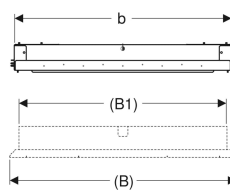

Geberit Duofix Rohbaubox für Geberit ONE Spiegelschrank mit Höhe 100 cm

Beispielbild

Verwendungszwecke

- Für Geberit ONE Spiegelschränke mit Höhe 100 cm
- Für Montageelemente für Geberit ONE Waschtisch

Eigenschaften

- Passend zu Geberit ONE

- Mit Befestigungshaken für Spiegelschrank, verstellbar
- Mit Befestigung für Elektroanschluss
- Mit Beplankungsanschlüssen aus Blech, verzinkt

Lieferumfang

- Bauschutz
- Kupplungsbuchse für Netzanschluss
- Befestigungsmaterial

Art.-Nr.	B1	B2	b	VEVE1	
111.051.00.1	75 cm	76 cm	80 cm	1 St.	
111.052.00.1	90 cm	91 cm	95 cm	1 St.	
111.053.00.1	105 cm	106 cm	110 cm	1 St.	
111.054.00.1	120 cm	121 cm	125 cm	1 St.	Neu

- Nicht geeignet für den Einsatz in Geberit Quattro