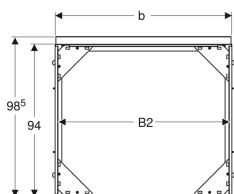

Geberit Duofix Rohbaubox für Geberit ONE Spiegelschrank mit Höhe 100 cm

Beispielbild

Verwendungszwecke

- Für Geberit ONE Spiegelschränke mit Höhe 100 cm
- Für Montageelemente für Geberit ONE Waschtisch

Eigenschaften

- Passend zu Geberit ONE

- Mit Befestigungshaken für Spiegelschrank, verstellbar
- Mit Befestigung für Elektroanschluss
- Mit Beplankungsanschlüssen aus Blech, verzinkt

Lieferumfang

- Bauschutz
- Kupplungsbuchse für Netzanschluss
- Befestigungsmaterial

Art.-Nr.	B1	B2	b	VEVE1	
111.051.00.1	75 cm	76 cm	80 cm	1 St.	
111.052.00.1	90 cm	91 cm	95 cm	1 St.	
111.053.00.1	105 cm	106 cm	110 cm	1 St.	
111.054.00.1	120 cm	121 cm	125 cm	1 St.	Neu

- Nicht geeignet für den Einsatz in Geberit Quattro