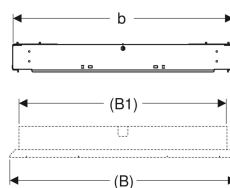

Geberit GIS Rohbaubox für Geberit ONE Spiegelschrank mit Höhe 100 cm

Beispielbild

Verwendungszwecke

- Für Geberit ONE Spiegelschränke mit Höhe 100 cm
- Für Montageelemente für Geberit ONE Waschtisch

Eigenschaften

- Passend zu Geberit ONE

- Mit Befestigungshaken für Spiegelschrank, verstellbar
- Mit Befestigung für Elektroanschluss
- Mit Beplankungsanschlüssen aus Blech, verzinkt

Lieferumfang

- Bauschutz
- Kupplungsbuchse für Netzanschluss
- Befestigungsmaterial

Art.-Nr.	B1	B2	b	VEVE1	
461.451.00.1	75 cm	76 cm	82 cm	1 St.	
461.452.00.1	90 cm	91 cm	97 cm	1 St.	
461.453.00.1	105 cm	106 cm	112 cm	1 St.	
461.454.00.1	120 cm	121 cm	127 cm	1 St.	Neu

- Nicht geeignet für den Einsatz in Geberit Quattro