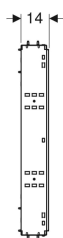

Geberit GIS Rohbaubox für Geberit ONE Spiegelschrank mit Höhe 100 cm

Beispielbild

Verwendungszwecke

- Für Geberit ONE Spiegelschränke mit Höhe 100 cm
- Für Montageelemente für Geberit ONE Waschtisch

Eigenschaften

- Passend zu Geberit ONE

- Mit Befestigungshaken für Spiegelschrank, verstellbar
- Mit Befestigung für Elektroanschluss
- Mit Beplankungsanschlüssen aus Blech, verzinkt

Lieferumfang

- Bauschutz
- Kupplungsbuchse für Netzanschluss
- Befestigungsmaterial

Art.-Nr.	B1	B2	b	VEVE1	
461.451.00.1	75 cm	76 cm	82 cm	1 St.	
461.452.00.1	90 cm	91 cm	97 cm	1 St.	
461.453.00.1	105 cm	106 cm	112 cm	1 St.	
461.454.00.1	120 cm	121 cm	127 cm	1 St.	Neu

- Nicht geeignet für den Einsatz in Geberit Quattro