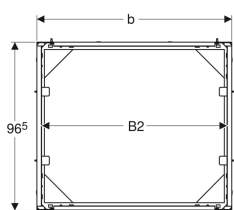

Geberit GIS Rohbaubox für Geberit ONE Spiegelschrank mit Höhe 100 cm

Beispielbild

Verwendungszwecke

- Für Geberit ONE Spiegelschränke mit Höhe 100 cm
- Für Montageelemente für Geberit ONE Waschtisch

Eigenschaften

- Passend zu Geberit ONE

- Mit Befestigungshaken für Spiegelschrank, verstellbar
- Mit Befestigung für Elektroanschluss
- Mit Beplankungsanschlüssen aus Blech, verzinkt

Lieferumfang

- Bauschutz
- Kupplungsbuchse für Netzanschluss
- Befestigungsmaterial

Art.-Nr.	B1	B2	b	VEVE1	
461.451.00.1	75 cm	76 cm	82 cm	1 St.	
461.452.00.1	90 cm	91 cm	97 cm	1 St.	
461.453.00.1	105 cm	106 cm	112 cm	1 St.	
461.454.00.1	120 cm	121 cm	127 cm	1 St.	Neu

- Nicht geeignet für den Einsatz in Geberit Quattro