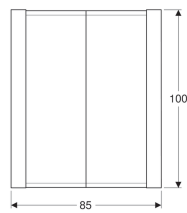

Geberit ONE Spiegelschrank mit Beleuchtung, zwei Türen

Beispielbild

Eigenschaften

- LED-Beleuchtung
- Indirekte Beleuchtung
- Rückseite verspiegelt
- Mit zwei Türen
- Mit zwei Steckdosen
- Türen beidseitig verspiegelt
- Glaseinlegeböden versetzbar

Technische Daten

Schutzklasse	I
Schutzart	IP44
Nennspannung	230 V AC
Netzfrequenz	50 Hz
Werkstoff	Hochverdichtete Dreischicht-Holzspanplatte
Energieeffizienzklasse	A++
Lichtfarbe	4200 K

Lieferumfang

- 3 Glaseinlegeböden

Zusätzlich zu bestellen

- Geberit GIS Rohbaubox für Geberit ONE Spiegelschrank
- Geberit Duofix Rohbaubox für Geberit ONE Spiegelschrank

Art.-Nr.	Farbe / Oberfläche	B	B1	H	H1	T	Leistungsaufnahme	Lichtstrom	Lichtstrom oben	Lichtstrom unten
500.493.00.1	Korpus: Melamin / Aluminium gebürstet Türen: innen und außen verspiegelt	85 cm	75 cm	100 cm	90 cm	16 cm	100 W	7528 lm	4740 lm	2788 lm