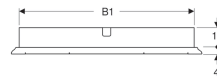

Geberit ONE Spiegelschrank mit Beleuchtung, mit drei Türen

Beispielbild

Eigenschaften

- LED-Beleuchtung
- Indirekte Beleuchtung
- Rückseite verspiegelt
- Mit zwei Steckdosen
- Mit drei Türen
- Türen beidseitig verspiegelt
- Glaseinlegeböden versetzbar

Zusätzlich zu bestellen

- Geberit Duofix Rohbaubox für Geberit ONE Spiegelschrank
- Geberit GIS Rohbaubox für Geberit ONE Spiegelschrank

Art.-Nr.	Farbe / Oberfläche	B	B1	H	H1	T	Leistungsaufnahme	Lichtstrom	Lichtstrom oben	Lichtstrom unten	
500.485.00.1	Korpus: Melamin / Aluminium gebürstet Türen: innen und außen verspiegelt	100 cm	90 cm	100 cm	90 cm	16 cm	110 W	8011 lm	4977 lm	3034 lm	
500.496.00.1	Korpus: Melamin / Aluminium gebürstet Türen: innen und außen verspiegelt	115 cm	105 cm	100 cm	90 cm	16 cm	112 W	8652 lm	5372 lm	3280 lm	
500.487.00.1	Korpus: Melamin / Aluminium gebürstet Türen: innen und	130 cm	120 cm	100 cm	90.3 cm	15.7 cm	115 W	9214 lm	5688 lm	3526 lm	Neu