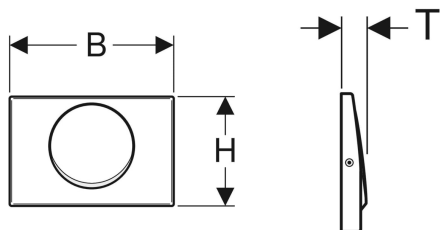

**Geberit Betätigungsplatte Delta15, für Spül-Stopp-Spülung, verschraubbar**

Beispielbild

**Verwendungszwecke**

- Zur Spülauslösung bei Geberit Delta UP-Spülkästen

**Eigenschaften**

- Betätigung von vorne

**Lieferumfang**

- Befestigungsrahmen
- Drückerstange
- Unterbrechungshebel

**Technische Daten**

Betätigungskraft | < 20 N

- Set Schraube
- Befestigungsmaterial

Art.-Nr.	Farbe / Oberfläche	Werkstoff	B	H	T	VE1	VE2
115.101.00.1	gebürstet	Edelstahl	24.6 cm	16.4 cm	3 cm	1 St.	10 St.

**Zubehör**

- Geberit Verlängerungsset für Delta und Twinline UP-Spülkästen

- Bitte beachten: Unterscheidungsmerkmal der Geberit Betätigungsplatte Delta15 zur Geberit Betätigungsplatte Mambo ist die Dicke von 3 cm
- Nicht geeignet für Geberit UP-Spülkästen bis Ende 2001, Geberit UP-Spülkästen DuofixPur, KombifixPur, Artline, Kappa, Omega, Sigma