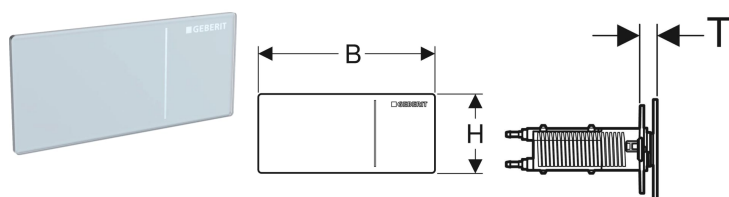

Geberit Fernbetätigung Typ 70, für 2-Mengen-Spülung, für Omega UP-Spülkasten

Beispielbild

Verwendungszwecke

- Für Massiv- und Trockenbau
- Für Belagdicken 5–50 mm im Trockenbau
- Für Wanddicken im Massivbau ≥ 75 mm
- Für Fliesenaufbauten 5–40 mm
- Für Geberit Omega UP-Spülkästen 12 cm
- Nicht geeignet für öffentliche und halböffentliche Bereiche

Eigenschaften

- Hebemechanismus geräuscharm
- Servoheber hydraulisch für minimale Betätigungskräfte
- Spülauslösung pneumatisch
- Mit Geberit Abdeckplatten Omega kombinierbar

Technische Daten

Fließdruck	100-600 kPa
Betätigungskraft	< 10 N

Lieferumfang

- Servoheber hydraulisch
- Wasseranschlusset
- Pneumatikschlauch Länge 2 m
- UP-Dose mit Bauschutz
- Leerrohr Länge 1,7 m
- Montagezubehör
- Befestigungsmaterial

Art.-Nr.	Farbe / Oberfläche	Werkstoff	B	H	T	VE1
115.084.SI.1	weiß / Glas	Glas	11.2 cm	5 cm	0.9 cm	1 St.
115.084.SJ.1	schwarz / Glas	Glas	11.2 cm	5 cm	0.9 cm	1 St.
115.084.SQ.1	umbra	Glas	11.2 cm	5 cm	0.9 cm	1 St. →
115.084.FW.1	gebürstet, easy-to-clean-beschichtet	Edelstahl	11.2 cm	5 cm	0.9 cm	1 St.
115.084.GH.1	verchromt, gebürstet	–				
115.084.JK.1	lava / Glas	Glas	11.2 cm	5 cm	0.9 cm	
115.084.JL.1	sand-grau / Glas	Glas	11.2 cm	5 cm	0.9 cm	