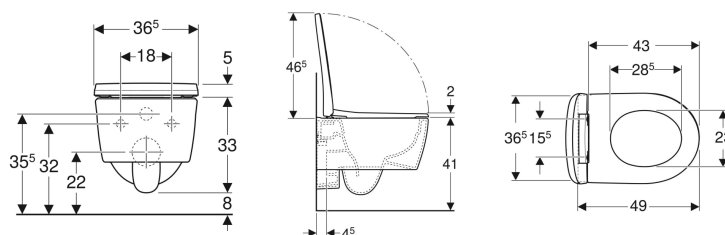

Geberit iCon Set Wand-WC Tiefspüler, verkürzte Ausladung, geschlossene Form, Rimfree, mit WC-Sitz

Beispielbild

Verwendungszwecke

- Für UP-Spülkästen
- Für Druckspüler
- Zum Einbau in kleinen Badezimmern und Gäste-WCs geeignet

Eigenschaften

- Wandhängend
- Tiefspül-WC
- Rimfree
- Einfache Befestigung durch Geberit Wandbefestigung Typ EFF2 für WC

- Typ 1, Vollmenge 6 / 5 l, nach EN 997
- Spült mit 4.5 l
- Geschlossene Form
- Verdeckte Befestigung
- WC-Sitz aus Duroplast, antibakteriell
- WC-Deckel überlappend
- Schlankes Design

Technische Daten

Werkstoff | Sanitärkeramik

Lieferumfang

- WC-Keramik
- WC-Sitz
- Befestigungsmaterial

Art.-Nr.	Farbe / Oberfläche	B	H	T	Quick-Release-Scharniere	Absenkautomatik	Befestigung	Scharnierwerkstoff	V	E1
500.814.00.1	weiß	36.6 cm	38.1 cm	49 cm	ja	ja	von oben	Messing verchromt	1	Neu St.