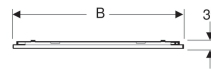

Geberit Option Plus Lichtspiegel mit direkter und indirekter Beleuchtung

Beispielbild

Eigenschaften

- Passend zu allen Badezimmerserien
- LED-Beleuchtung
- Direkte und indirekte Beleuchtung
- Beheizte Rückseite gegen Beschlagen des Spiegels
- Touch-Sensorschalter
- Dimmbar

Technische Daten

Schutzklasse	I
Schutzart	IP44
Nennspannung	230 V AC
Netzfrequenz	50 Hz
Betriebsspannung	24 V DC
Energieeffizienzklasse	A++
Lichtfarbe	3000 K

Lieferumfang

- Befestigungsmaterial

Art-Nr.	Farbe / Oberfläche	B	B1	H	T	Leistungsaufnahme	Lichtstrom	
501.070.00.1	silberfarben / Aluminium gebürstet	40 cm	19 cm	70 cm	3 cm	14 W	1876 lm	Neu
501.071.00.1	silberfarben / Aluminium gebürstet	60 cm	22.5 cm	70 cm	3 cm	21 W	2796 lm	Neu
501.072.00.1	silberfarben / Aluminium gebürstet	75 cm	37.5 cm	70 cm	3 cm	26 W	3495 lm	Neu
501.073.00.1	silberfarben / Aluminium gebürstet	90 cm	52.5 cm	70 cm	3 cm	32 W	4184 lm	Neu
501.074.00.1	silberfarben / Aluminium gebürstet	120 cm	82.5 cm	70 cm	3 cm	42 W	5544 lm	Neu