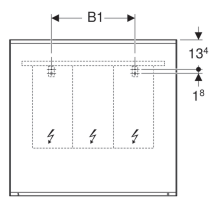

Eigenschaften

- Passend zu allen Badezimmerserien
- LED-Beleuchtung
- Direkte und indirekte Beleuchtung
- Beheizte Rückseite gegen Beschlagen des Spiegels
- Touch-Sensorschalter
- Dimmbar

Technische Daten

Schutzklasse	I
Schutzart	IP44
Nennspannung	230 V AC
Netzfrequenz	50 Hz
Betriebsspannung	24 V DC
Energieeffizienzklasse	A++
Lichtfarbe	3000 K

Lieferumfang

- Befestigungsmaterial

Art-Nr.	Farbe / Oberfläche	B	B1	H	T	Leistungsaufnahme	Lichtstrom	
501.070.00.1	silberfarben / Aluminium gebürstet	40 cm	19 cm	70 cm	3 cm	14 W	1876 lm	Neu
501.071.00.1	silberfarben / Aluminium gebürstet	60 cm	22.5 cm	70 cm	3 cm	21 W	2796 lm	Neu
501.072.00.1	silberfarben / Aluminium gebürstet	75 cm	37.5 cm	70 cm	3 cm	26 W	3495 lm	Neu
501.073.00.1	silberfarben / Aluminium gebürstet	90 cm	52.5 cm	70 cm	3 cm	32 W	4184 lm	Neu
501.074.00.1	silberfarben / Aluminium gebürstet	120 cm	82.5 cm	70 cm	3 cm	42 W	5544 lm	Neu