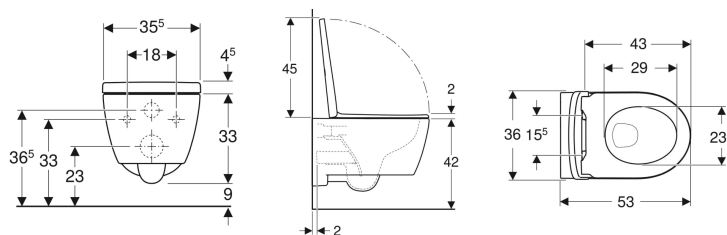

Geberit iCon Set Wand-WC Tiefspüler, geschlossene Form, Rimfree, mit WC-Sitz

Beispielbild

Verwendungszwecke

- Für UP-Spülkästen
- Für Druckspüler

Eigenschaften

- Wandhängend
- Tiefspül-WC
- Rimfree
- Einfache Befestigung durch Geberit Wandbefestigung Typ EFF3 für WC

- Typ 1, Vollmenge 6 / 5 / 4 l, nach EN 997
- Spült mit 4.5 l
- Geschlossene Form
- Verdeckte Befestigung
- WC-Sitz aus Duroplast
- WC-Deckel überlappend
- WC-Sitz mit EasyMount-Scharniere

Technische Daten

Werkstoff | Sanitärkeramik

Lieferumfang

- WC-Keramik
- WC-Sitz
- Befestigungsmaterial

Art.-Nr.	Farbe / Oberfläche	B	H	T	Quick-Release-Scharniere	Absenkautomatik	Befestigung	VE1
501.664.00.1	weiß	36 cm	37.5 cm	53 cm	abschließbar	ja	von oben	1 St. Neu
501.664.00.8	weiß / KeraTect	36 cm	37.5 cm	53 cm	abschließbar	ja	von oben	1 St. Neu