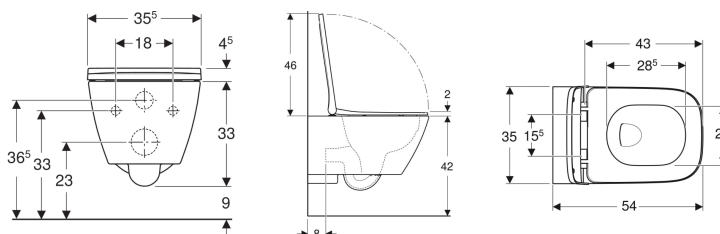

Geberit Smyle Square Set Wand-WC Tiefspüler, geschlossene Form, Rimfree, mit WC-Sitz, überlappender Deckel

Beispielbild

Verwendungszwecke

- Für UP-Spülkästen
- Für Druckspüler

Eigenschaften

- Wandhängend
- Tiefspül-WC
- Rimfree
- Einfache Befestigung durch Geberit Wandbefestigung Typ EFF2 für WC

- Typ 1, Vollmenge 6 / 5 l, nach EN 997
- Spült mit 4.5 l
- Geschlossene Form
- Verdeckte Befestigung
- WC-Sitz aus Duroplast, antibakteriell
- WC-Deckel überlappend
- Schlankes Design

Technische Daten

Zubehör

- Geberit Anschlussset für Wand-WC, Länge 30 cm