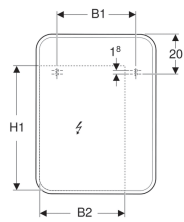

Eigenschaften

- LED-Beleuchtung
- Indirekte Beleuchtung
- Ein-/Ausschalten des Lichts über Wandschalter
- Beheizte Rückseite gegen Beschlagen des Spiegels

Technische Daten

Schutzklasse	I
Schutzart	IP44
Nennspannung	230 V AC
Netzfrequenz	50 Hz
Betriebsspannung	12 V DC
Ausgangsspannung	12 V DC
Werkstoff	Glas
Energieeffizienzklasse	A++
Lichtfarbe	4200 K

Art.-Nr.	B	B1	B2	H	H1	T	Leistungsaufnahme	Lichtstrom
824340000	40 cm	19.6 cm	20.7 cm	80 cm	60.7 cm	3 cm	41.15 W	3010 lm
824360000	60 cm	39.6 cm	42.9 cm	80 cm	62.6 cm	3 cm	45.55 W	3570 lm
824300000	100 cm	79.6 cm	82 cm	70 cm	52.5 cm	3 cm	52.15 W	4410 lm