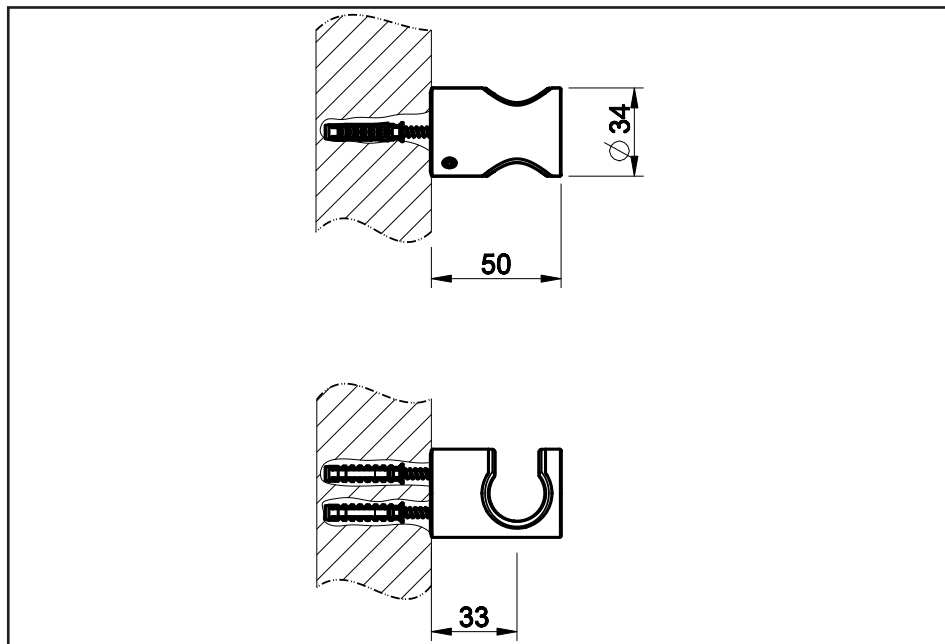

TONDO

Art. 58157

Art. 58160

GESSE THE
PRIVATE
WELLNESS
COMPANY®

GESSE SpA
Parco Gessi - 13037 Serravalle Sesia
(Vercelli) ITALY
Tel. +39 0163 454111
Fax +39 0163 459273
www.gessi.com - gessi@gessi.it

ART. 58157