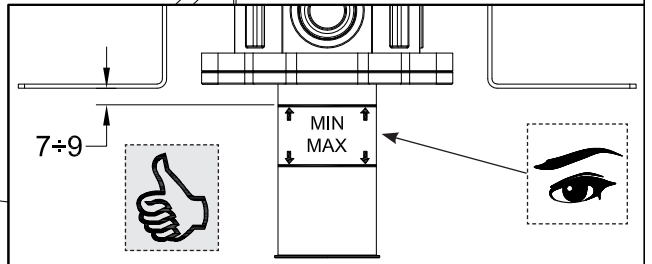

FIXING CASE N°1