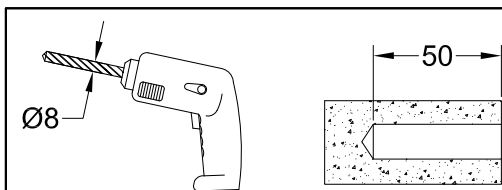

本墙装固定套件因为能使用随配螺丝将壳体固定在墙体上，能让嵌入式混水器更好地安装。

Fig. 1

FIXING CASE N°1

FIXING CASE N°2

FIXING CASE N°3

FIXING CASE N°4

Fig. 2

Fig. 3