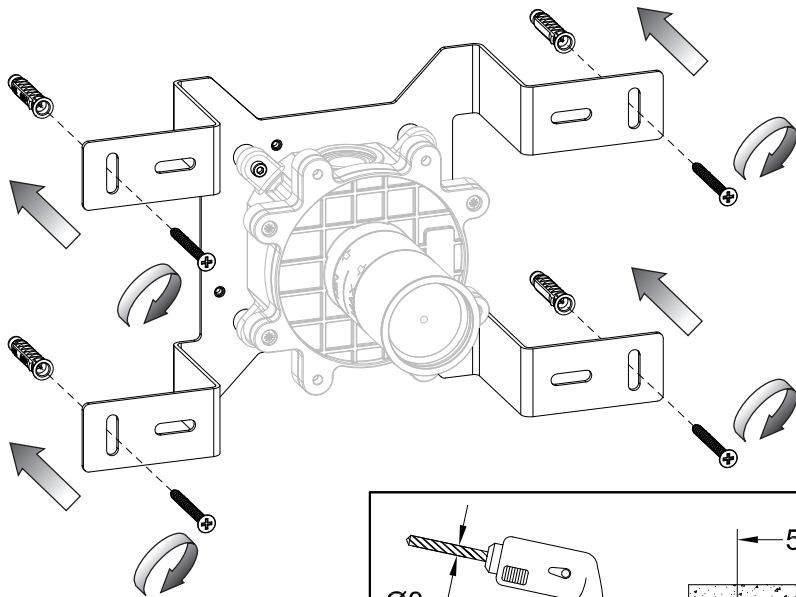

Ce jeu de fixation murale permet une meilleure installation du mitigeur encastré, permettant de stabiliser le corps sur le mur avec les vis fournies.

Dieser Wand-Befestigungsbausatz ermöglicht eine bessere Installation der Einbau-Mischbatterie, wobei der Körper mittels der, im Lieferumfang enthaltenen Schrauben, an der Wand stabilisiert werden kann.

Αυτό το kit επιτοίχιας στερέωσης παρέχει τη δυνατότητα καλύτερης εγκατάστασης της εντοιχισμένης αναμεικτικής μπαταρίας, επιτρέποντας τη σταθεροποίηση του σώματός της στον τοίχο με τις παρεχόμενες βίδες.

本墙装固定套件因为能使用随配螺丝将壳体固定在墙体上，能让嵌入式混水器更好地安装。

Fig. 1

FIXING CASE N°1

FIXING CASE N°2

FIXING CASE N°3

FIXING CASE N°4

Fig. 2

Fig. 3