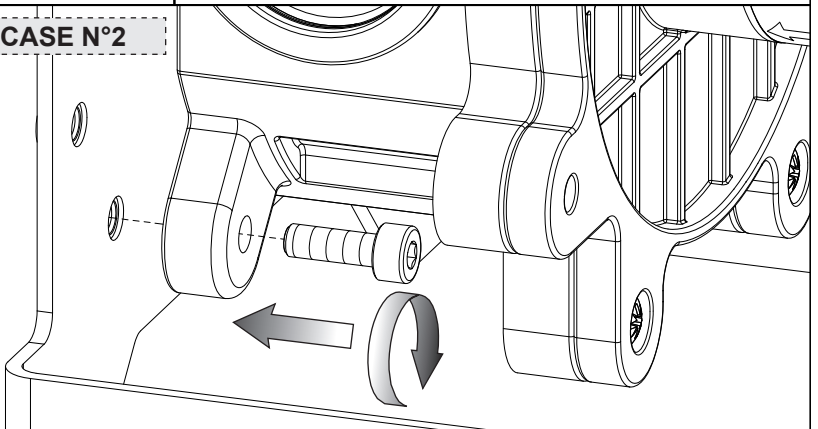

Ce jeu de fixation murale permet une meilleure installation du mitigeur encastré, permettant de stabiliser le corps sur le mur avec les vis fournies.

Dieser Wand-Befestigungsbausatz ermöglicht eine bessere Installation der Einbau-Mischbatterie, wobei der Körper mittels der, im Lieferumfang enthaltenen Schrauben, an der Wand stabilisiert werden kann.

本墙装固定套件因为能使用随配螺丝将壳体固定在墙体上，能让嵌入式混水器更好地安装。

Fig. 1

FIXING CASE N°1

FIXING CASE N°2

FIXING CASE N°3

FIXING CASE N°4

Fig. 2

Fig. 3