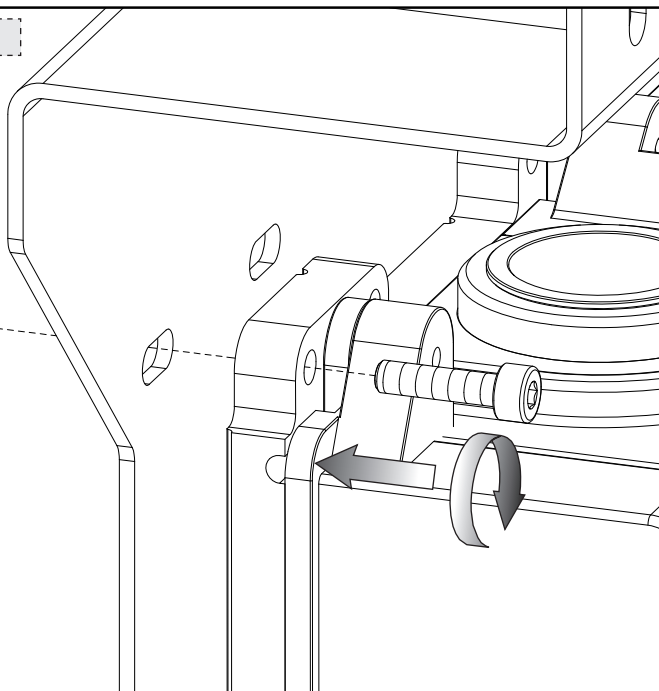

Ce jeu de fixation murale permet une meilleure installation du mitigeur encastré, permettant de stabiliser le corps sur le mur avec les vis fournies.

Dieser Wand-Befestigungsbausatz ermöglicht eine bessere Installation der Einbau-Mischbatterie, wobei der Körper mittels der, im Lieferumfang enthaltenen Schrauben, an der Wand stabilisiert werden kann.

Αυτό το kit επιτοίχιας στερέωσης παρέχει τη δυνατότητα καλύτερης εγκατάστασης της εντοιχισμένης αναμεικτικής μπαταρίας, επιτρέποντας τη σταθεροποίηση του σώματός της στον τοίχο με τις παρεχόμενες βίδες.

本墙装固定套件因为能使用随配螺丝将壳体固定在墙体上，能让嵌入式混水器更好地安装。

Fig. 1

FIXING CASE N°1

FIXING CASE N°2

FIXING CASE N°3

FIXING CASE N°4

Fig. 2

Fig. 3