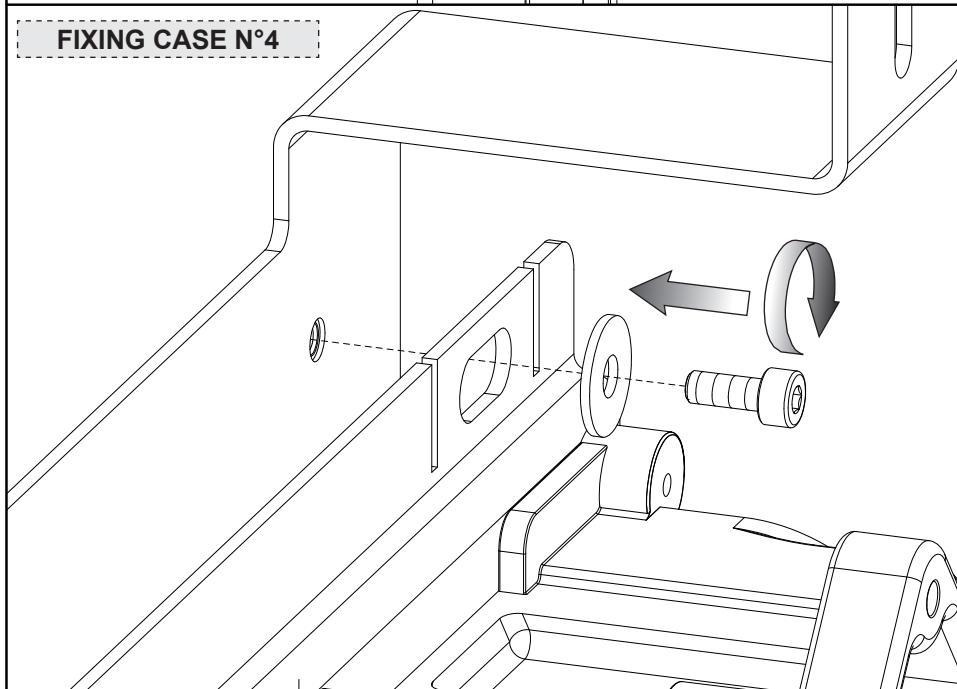

Ce jeu de fixation murale permet une meilleure installation du mitigeur encastré, permettant de stabiliser le corps sur le mur avec les vis fournies.

Dieser Wand-Befestigungsbausatz ermöglicht eine bessere Installation der Einbau-Mischbatterie, wobei der Körper mittels der, im Lieferumfang enthaltenen Schrauben, an der Wand stabilisiert werden kann.

本墙装固定套件因为能使用随配螺丝将壳体固定在墙体上，能让嵌入式混水器更好地安装。

Fig. 1

FIXING CASE N°1

FIXING CASE N°2

FIXING CASE N°3

FIXING CASE N°4

Fig. 2

Fig. 3