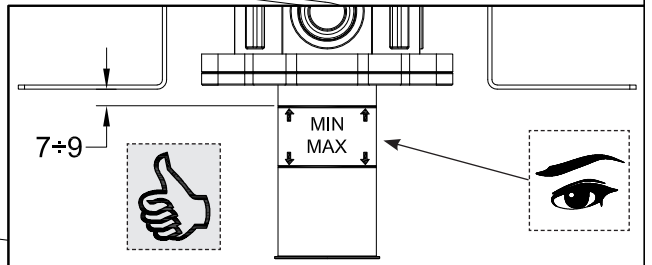

本墙装固定套件因为能使用随配螺丝将壳体固定在墙体上，能让嵌入式混水器更好地安装。

Fig. 1

FIXING CASE N°1

FIXING CASE N°2

FIXING CASE N°3

FIXING CASE N°4

Fig. 2

Fig. 3