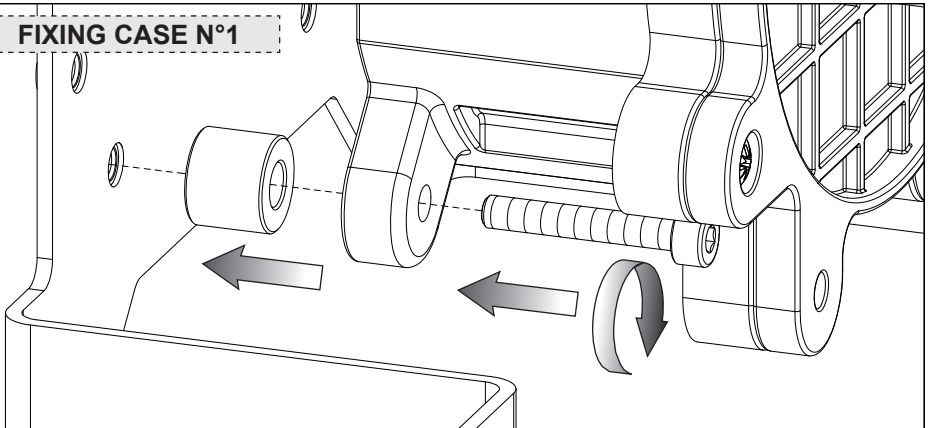

FIXING CASE N°1