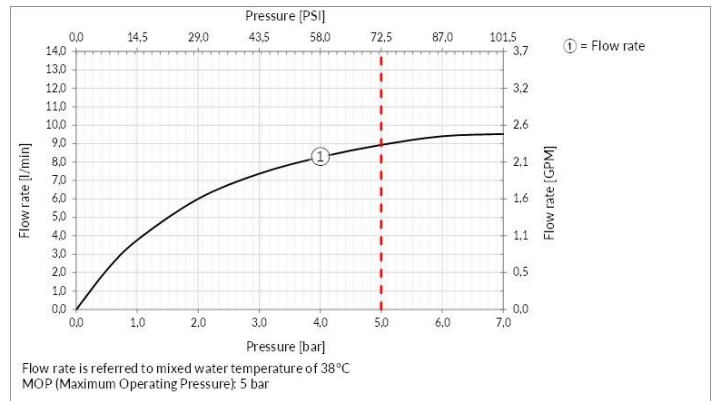

Einhebelmischer mit Schwenkarm

TECHNISCHE MERKMALE

- **Antrieb:** Einhebel
- **Vorhandensein von Netzanschlüssen:** Ja
- **Anschlusschläuche:** Ja
- **Netzanschlüsse:** G3/8"
- **Höhe:** 270 mm
- **Breite:** 98 mm
- **Tiefe:** 261 mm
- **Vorhandensein von Wasserstelle:** Ja
- **Höhe der unterkante vom auslauf:** 251 mm
- **Ausladung:** 220 mm
- **Elektronisch:** Nein
- **PERSONALISIERBARES PRODUKT:** Nein
- **Art der Wasser-Mischung:** Meccanica
- **Kartuschentyp:** Kartusche
- **Größe der Kartusche:** 25 mm
- **Handbrause:** Nein
- **Art der küchenarmatur:** Schwenkbar
- **Auslaufform:** Auslauf L
- **Position des Bedienhebels:** SEITENHEBEL
- **SCHWENKBARER AUSLAUF:** Ja
- **Drehwinkel des luftsprudlers:** 360°
- **Kopfbrause drehbar:** Nein
- **Länge der Anschlusschläuche:** 500 mm
- **Bohrdurchmesser für die installation:** 35 mm
- **Unterfenstermontage:** Nein
- **Kompatibilität für Niederdruckanwendungen:** Nein

ZERTIFIZIERUNGEN

- Die Hauptkomponenten, die mit Trinkwasser in Kontakt kommen, entsprechen den Anforderungen der ACS, der UBA-Liste, der KTW BWGL
- Wasserdichtigkeit und Langzeitfunktionalität gemäß den Bestimmungen der Norm EN-817

Produktion, die einem Qualitätsmanagementsystem gemäß der Norm ISO 9001:2015 zertifiziert wird. Für weitere Informationen kontaktieren Sie bitte Gessi S.p.A.