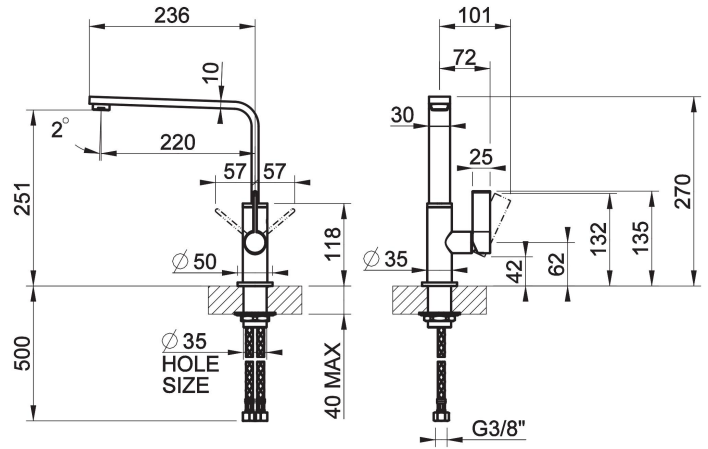

Einhebelmischer mit Schwenkarm

TECHNISCHE MERKMALE

- **Antrieb:** Einhebel
- **Vorhandensein von Netzanschlüssen:** Ja
- **Anschlusschläuche:** Ja
- **Netzanschlüsse:** G3/8"
- **Höhe:** 270 mm
- **Breite:** 98 mm
- **Tiefe:** 261 mm
- **Vorhandensein von Wasserstelle:** Ja
- **Höhe der unterkante vom auslauf:** 251 mm
- **Ausladung:** 220 mm
- **Elektronisch:** Nein
- **PERSONALISIERBARES PRODUKT:** Nein
- **Art der Wasser-Mischung:** Meccanica
- **Kartuschentyp:** Kartusche
- **Größe der Kartusche:** 25 mm
- **Handbrause:** Nein
- **Art der küchenarmatur:** Schwenkbar
- **Auslaufform:** Auslauf L
- **Position des Bedienhebels:** SEITENHEBEL
- **SCHWENKBARER AUSLAUF:** Ja
- **Drehwinkel des luftsprudlers:** 360°
- **Kopfbrause drehbar:** Nein
- **Länge der Anschlusschläuche:** 500 mm
- **Bohrdurchmesser für die installation:** 35 mm
- **Unterfenstermontage:** Nein
- **Kompatibilität für Niederdruckanwendungen:** Nein

ZERTIFIZIERUNGEN

- Die Hauptkomponenten, die mit Trinkwasser in Kontakt kommen, entsprechen den Anforderungen der ACS, der UBA-Liste, der KTW BWGL
- Wasserdichtigkeit und Langzeitfunktionalität gemäß den Bestimmungen der Norm EN-817

Produktion, die einem Qualitätsmanagementsystem gemäß der Norm ISO 9001:2015 zertifiziert wird. Für weitere Informationen kontaktieren Sie bitte Gessi S.p.A.