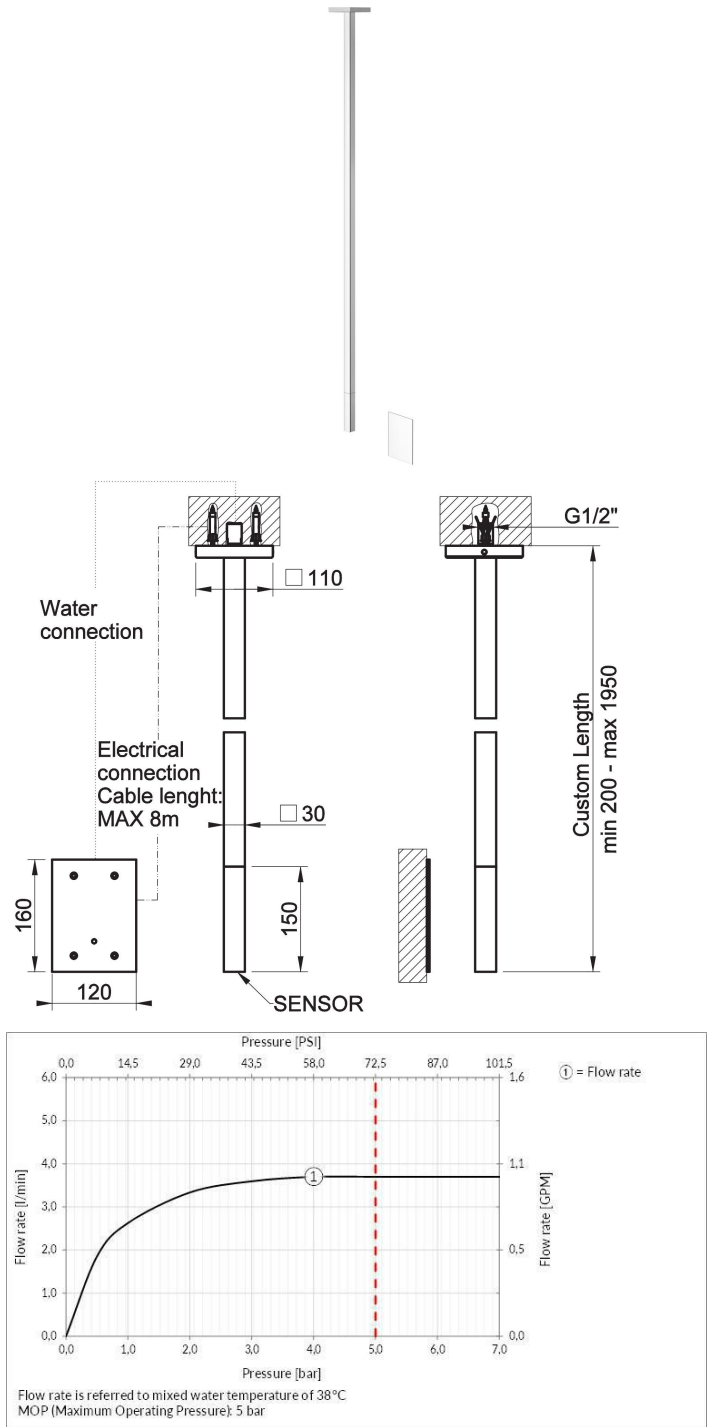

ZERTIFIZIERUNGEN

- Die Hauptkomponenten, die mit Trinkwasser in Kontakt kommen, entsprechen den Anforderungen der ACS, der UBA-Liste, der KTW BWGL Produktion, die einem Qualitätsmanagementsystem gemäß der Norm ISO 9001:2015 zertifiziert wird. Für weitere Informationen kontaktieren Sie bitte Gessi S.p.A.

TECHNISCHE VORSCHRIFTEN

- Dichtheitsprüfung und Reinigung der Rohre vor der Installation des Wasserhahns.
- Um eine lange Lebensdauer des Produkts und seine vollständige Funktionalität zu gewährleisten, installieren Sie einen Filter.
- Maximaler Arbeitsdruckwert 5 bar - bei höherem Druck einen Druckminderer verwenden.
- Arbeitsdruck für eine optimale Installation: 3 bar.
- In jedem Fall bitte auf das mit dem Produkt gelieferte Handbuch und die Garantie verweisen.
- Versorgen Sie das Produkt mit Leitungswasser mit einer Höchsttemperatur von 70°C und für eine kurze Nutzungsdauer.

ANWEISUNGEN ZUR REINIGUNG

Reinigen Sie den Artikel nur mit einem neuen Mikrofaser Tuch und Seifenwasser und trocknen Sie ihn anschließend mit einem trockenen Tuch ab. Reinigungsmittel, Lösungsmittel, chemische Substanzen, Scheuerschwämme, Draht, Wolle, Alkohol usw. sollten nicht verwendet werden, da sie die Oberfläche des Produktes irreparabel beschädigen können und somit seine Ästhetik und Helligkeit beeinträchtigen würden.