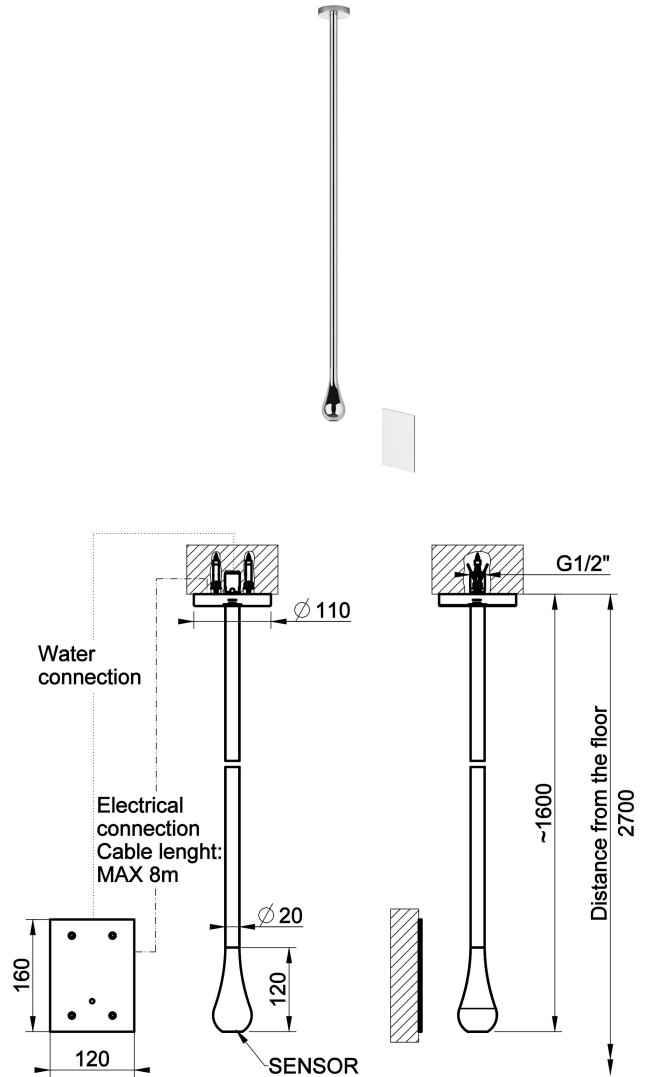

ZERTIFIZIERUNGEN

- Die Hauptkomponenten, die mit Trinkwasser in Kontakt kommen, entsprechen den Anforderungen der ACS, der UBA-Liste, der KTW BWGL Produktion, die einem Qualitätsmanagementsystem gemäß der Norm ISO 9001:2015 zertifiziert wird. Für weitere Informationen kontaktieren Sie bitte Gessi S.p.A.

TECHNISCHE VORSCHRIFTEN

- Dichtheitsprüfung und Reinigung der Rohre vor der Installation des Wasserhahns.
- Um eine lange Lebensdauer des Produkts und seine vollständige Funktionalität zu gewährleisten, installieren Sie einen Filter.
- Maximaler Arbeitsdruckwert 5 bar - bei höherem Druck einen Druckminderer verwenden.
- Arbeitsdruck für eine optimale Installation: 3 bar.
- In jedem Fall bitte auf das mit dem Produkt gelieferte Handbuch und die Garantie verweisen.
- Versorgen Sie das Produkt mit Leitungswasser mit einer Höchsttemperatur von 70°C und für eine kurze Nutzungsdauer.