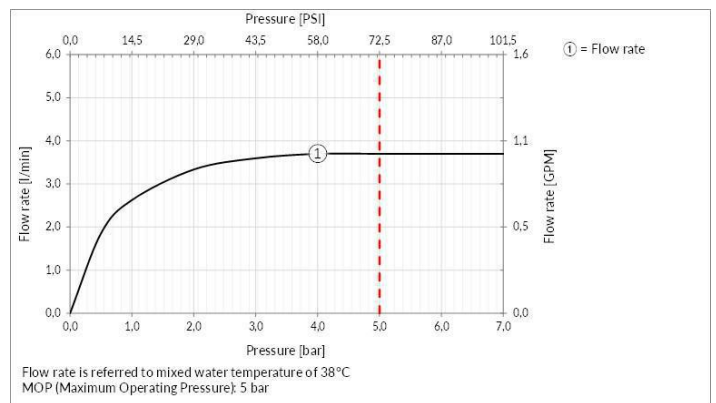

ZERTIFIZIERUNGEN

- Die Hauptkomponenten, die mit Trinkwasser in Kontakt kommen, entsprechen den Anforderungen der ACS, der UBA-Liste, der KTW BWGL Produktion, die einem Qualitätsmanagementsystem gemäß der Norm ISO 9001:2015 zertifiziert wird. Für weitere Informationen kontaktieren Sie bitte Gessi S.p.A.

TECHNISCHE VORSCHRIFTEN

- Dichtheitsprüfung und Reinigung der Rohre vor der Installation des Wasserhahns.
- Um eine lange Lebensdauer des Produkts und seine vollständige Funktionalität zu gewährleisten, installieren Sie einen Filter.
- Maximaler Arbeitsdruckwert 5 bar - bei höherem Druck einen Druckminderer verwenden.
- Arbeitsdruck für eine optimale Installation: 3 bar.
- In jedem Fall bitte auf das mit dem Produkt gelieferte Handbuch und die Garantie verweisen.
- Versorgen Sie das Produkt mit Leitungswasser mit einer Höchsttemperatur von 70°C und für eine kurze Nutzungsdauer.