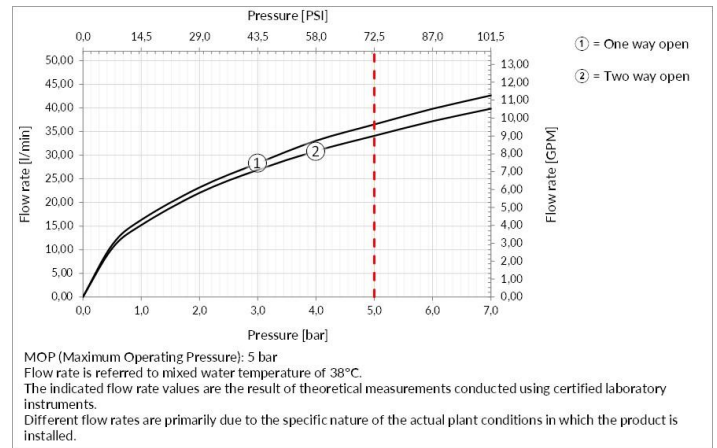

TECHNISCHE VORSCHRIFTEN

- Dichtheitsprüfung und Reinigung der Rohre vor der Installation des Wasserhahns.
- Um eine lange Lebensdauer des Produkts und seine vollständige Funktionalität zu gewährleisten, installieren Sie einen Filter.
- Maximaler Arbeitsdruckwert 5 bar - bei höherem Druck einen Druckminderer verwenden.
- Arbeitsdruck für eine optimale Installation: 3 bar.
- In jedem Fall bitte auf das mit dem Produkt gelieferte Handbuch und die Garantie verweisen.
- Versorgen Sie das Produkt mit Leitungswasser mit einer Höchsttemperatur von 70°C und für eine kurze Nutzungsdauer.