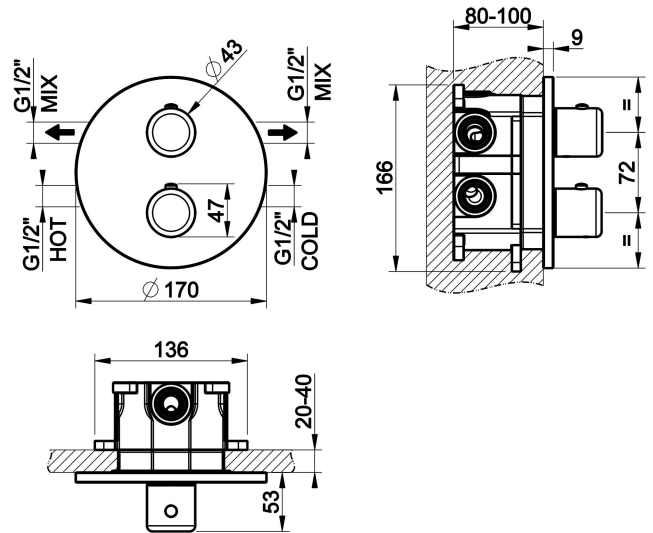

Fertigmontageset Thermostat. 2-Wege Umlenkkartusche: Ausgänge links und rechts am UPK 09269, nur separat anzusteuern. Wandmontage. Mit Thermostatkartusche, Wartungsabsperrentilen, Filter und Rückflussverhinderer. Nicht eigensicher.

TECHNISCHE MERKMALE

- **Antrieb:** Separate Bedienung
- **Vorhandensein von Netzanschlüssen:** Nein
- **Anschlusschläuche:** Nein
- **Höhe:** 170 mm
- **Breite:** 170 mm
- **Tiefe:** 53 mm
- **Elektronisch:** Nein
- **PERSONALISIERBARES PRODUKT:** Nein
- **Art der Wasser-Mischung:** Thermostat-kartusche
- **Kartuscentyp:** Thermostatkartusche
- **Größe der Kartusche:** 32 mm
- **Thermostatischer Sperrwassertemperatur:** 38 °C
- **Anzahl der Wasseranschlüsse:** 2
- **Parallel aktive verbraucher:** Nein
- **Typ des umstellers:** Drehumsteller
- **Handbrause:** Nein
- **Flexibler brauseschlauch:** Nein
- **Plattentyp:** EINZELROSETTEN