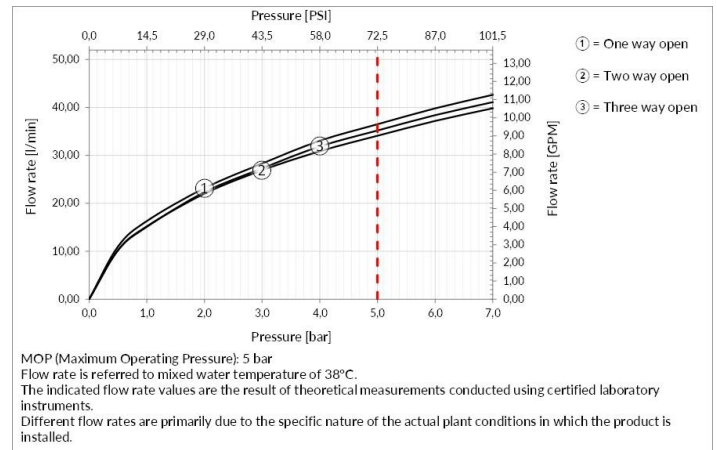

ZERTIFIZIERUNGEN

- Die Hauptkomponenten, die mit Trinkwasser in Kontakt kommen, entsprechen den Anforderungen der ACS, der UBA-Liste, der KTW BWGL
- Wasserdichtigkeit und Langzeitfunktionalität gemäß den Bestimmungen der Norm EN-1111
- WRAS, BELGAQUA, DVGW zertifiziert

Produktion, die einem Qualitätsmanagementsystem gemäß der Norm ISO 9001:2015 zertifiziert wird. Für weitere Informationen kontaktieren Sie bitte Gessi S.p.A.

TECHNISCHE VORSCHRIFTEN

- Dichtheitsprüfung und Reinigung der Rohre vor der Installation des Wasserhahns.
- Um eine lange Lebensdauer des Produkts und seine vollständige Funktionalität zu gewährleisten, installieren Sie einen Filter.
- Maximaler Arbeitsdruckwert 5 bar - bei höherem Druck einen Druckminderer verwenden.
- Arbeitsdruck für eine optimale Installation: 3 bar.
- In jedem Fall bitte auf das mit dem Produkt gelieferte Handbuch und die Garantie verweisen.
- Versorgen Sie das Produkt mit Leitungswasser mit einer Höchsttemperatur von 70°C und für eine kurze Nutzungsdauer.