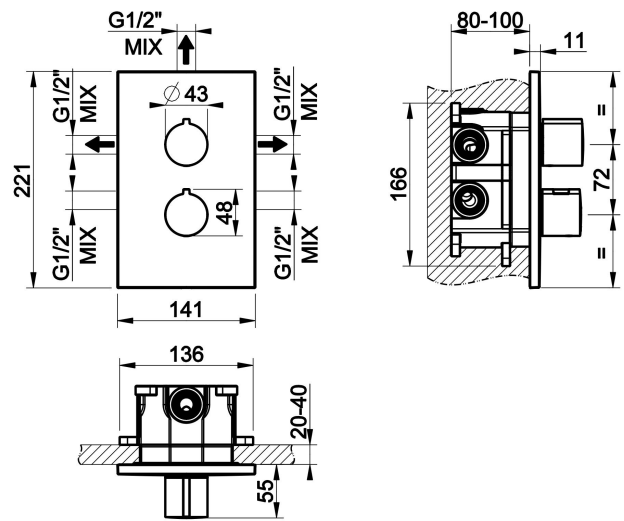

ZERTIFIZIERUNGEN

- Die Hauptkomponenten, die mit Trinkwasser in Kontakt kommen, entsprechen den Anforderungen der ACS, der UBA-Liste, der KTW BWGL
- Wasserdichtigkeit und Langzeitfunktionalität gemäß den Bestimmungen der Norm EN-1111
- WRAS, BELGAQUA, DVGW zertifiziert

Produktion, die einem Qualitätsmanagementsystem gemäß der Norm ISO 9001:2015 zertifiziert wird. Für weitere Informationen kontaktieren Sie bitte Gessi S.p.A.

TECHNISCHE VORSCHRIFTEN

- Dichtheitsprüfung und Reinigung der Rohre vor der Installation des Wasserhahns.
- Um eine lange Lebensdauer des Produkts und seine vollständige Funktionalität zu gewährleisten, installieren Sie einen Filter.
- Maximaler Arbeitsdruckwert 5 bar - bei höherem Druck einen Druckminderer verwenden.
- Arbeitsdruck für eine optimale Installation: 3 bar.
- In jedem Fall bitte auf das mit dem Produkt gelieferte Handbuch und die Garantie verweisen.
- Versorgen Sie das Produkt mit Leitungswasser mit einer Höchsttemperatur von 70°C und für eine kurze Nutzungsdauer.