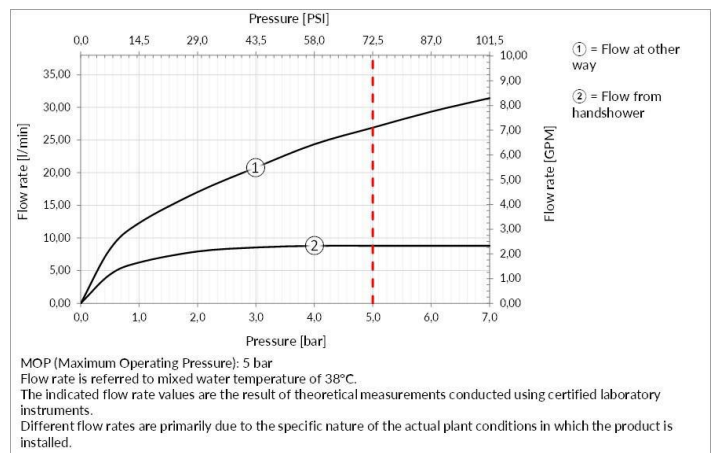

Fertigmontageset Wanne/Dusch-Einhebelmischer mit Wandanschlussbogen. Für separaten Schlauch 1,50m, Brausehalter und Antikalk-Handbrause. 2-Wege automatischer Umsteller zum Drücken: erster Ausgang unten, zweiter Ausgang nach Umstellung oben. Für UPK 38439. Wandmontage.

TECHNISCHE MERKMALE

- **Antrieb:** Einhebel
- **Vorhandensein von Netzanschlüssen:** Ja
- **Anschlusschläuche:** Nein
- **Netzanschlüsse:** G1/2"
- **Höhe:** 105 mm
- **Breite:** 291 mm
- **Tiefe:** 76 mm
- **Vorhandensein von Wasserstelle:** Nein
- **Elektronisch:** Nein
- **Batteriebetrieb:** Nein
- **Sensorbetrieb:** Nein
- **PERSONALISIERBARES PRODUKT:** Nein
- **Art der Wasser-Mischung:** Meccanica
- **Kartuscentyp:** Kartusche
- **Größe der Kartusche:** 35 mm
- **Anzahl der Wasseranschlüsse:** 2
- **Typ des umstellers:** Automatischer umsteller
- **Handbrause:** Nein
- **SCHWENKBARER AUSLAUF:** Nein
- **Plattentyp:** EINZELPLATTE

ZERTIFIZIERUNGEN

- BELGAQUA zertifiziert
- Die Hauptkomponenten, die mit Trinkwasser in Kontakt kommen, entsprechen den Anforderungen der ACS, der UBA-Liste, der KTW BWGL
- Wasserdichtigkeit und Langzeitfunktionalität gemäß den Bestimmungen der Norm EN-817

Produktion, die einem Qualitätsmanagementsystem gemäß der Norm ISO 9001:2015 zertifiziert wird. Für weitere Informationen kontaktieren Sie bitte Gessi S.p.A.

TECHNISCHE VORSCHRIFTEN