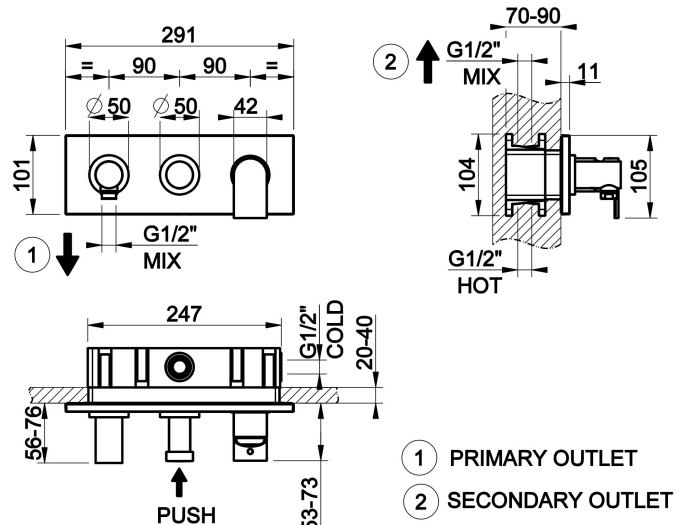

ZERTIFIZIERUNGEN

- BELGAQUA zertifiziert
- Die Hauptkomponenten, die mit Trinkwasser in Kontakt kommen, entsprechen den Anforderungen der ACS, der UBA-Liste, der KTW BWGL
- Wasserdichtigkeit und Langzeitfunktionalität gemäß den Bestimmungen der Norm EN-817

Produktion, die einem Qualitätsmanagementsystem gemäß der Norm ISO 9001:2015 zertifiziert wird. Für weitere Informationen kontaktieren Sie bitte Gessi S.p.A.

TECHNISCHE VORSCHRIFTEN

- Dichtheitsprüfung und Reinigung der Rohre vor der Installation des Wasserhahns.
- Um eine lange Lebensdauer des Produkts und seine vollständige Funktionalität zu gewährleisten, installieren Sie einen Filter.
- Maximaler Arbeitsdruckwert 5 bar - bei höherem Druck einen Druckminderer verwenden.
- Arbeitsdruck für eine optimale Installation: 3 bar.
- In jedem Fall bitte auf das mit dem Produkt gelieferte Handbuch und die Garantie verweisen.
- Versorgen Sie das Produkt mit Leitungswasser mit einer Höchsttemperatur von 70°C und für eine kurze Nutzungsdauer.

- ① PRIMARY OUTLET
- ② SECONDARY OUTLET