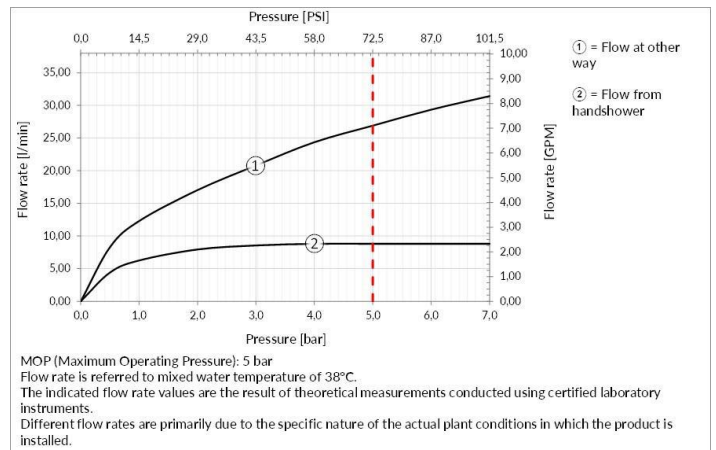

TECHNISCHE VORSCHRIFTEN

- Dichtheitsprüfung und Reinigung der Rohre vor der Installation des Wasserhahns.
- Um eine lange Lebensdauer des Produkts und seine vollständige Funktionalität zu gewährleisten, installieren Sie einen Filter.
- Maximaler Arbeitsdruckwert 5 bar - bei höherem Druck einen Druckminderer verwenden.
- Arbeitsdruck für eine optimale Installation: 3 bar.
- In jedem Fall bitte auf das mit dem Produkt gelieferte Handbuch und die Garantie verweisen.
- Versorgen Sie das Produkt mit Leitungswasser mit einer Höchsttemperatur von 70°C und für eine kurze Nutzungsdauer.