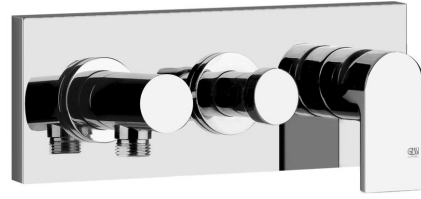

Fertigmontageset Wanne/Dusch-Einhebelmischer mit Wandanschlussbogen. Für separaten Schlauch 1,50m, Brausehalter und Antikalk-Handbrause. 2-Wege automatischer Umsteller zum Ziehen: erster Ausgang oben, zweiter Ausgang nach Umstellung unten. Für UPK 38439. Wandmontage.

TECHNISCHE MERKMALE

- **Antrieb:** Einhebel
- **Vorhandensein von Netzanschlüssen:** Ja
- **Anschlusschläuche:** Nein
- **Netzanschlüsse:** G1/2"
- **Höhe:** 105 mm
- **Breite:** 291 mm
- **Tiefe:** 76 mm
- **Vorhandensein von Wasserstelle:** Nein
- **Elektronisch:** Nein
- **Batteriebetrieb:** Nein
- **Sensorbetrieb:** Nein
- **PERSONALISIERBARES PRODUKT:** Nein
- **Art der Wasser-Mischung:** Meccanica
- **Kartuscentyp:** Kartusche
- **Größe der Kartusche:** 35 mm
- **Anzahl der Wasseranschlüsse:** 2
- **Typ des umstellers:** Automatischer zugumsteller
- **Handbrause:** Nein
- **SCHWENKBARER AUSLAUF:** Nein
- **Plattentyp:** EINZELPLATTE