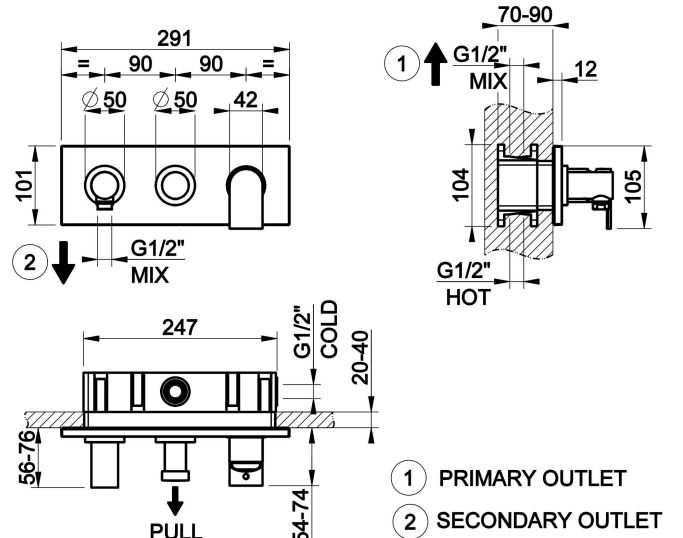

TECHNISCHE VORSCHRIFTEN

- Dichtheitsprüfung und Reinigung der Rohre vor der Installation des Wasserhahns.
- Um eine lange Lebensdauer des Produkts und seine vollständige Funktionalität zu gewährleisten, installieren Sie einen Filter.
- Maximaler Arbeitsdruckwert 5 bar - bei höherem Druck einen Druckminderer verwenden.
- Arbeitsdruck für eine optimale Installation: 3 bar.
- In jedem Fall bitte auf das mit dem Produkt gelieferte Handbuch und die Garantie verweisen.
- Versorgen Sie das Produkt mit Leitungswasser mit einer Höchsttemperatur von 70°C und für eine kurze Nutzungsdauer.