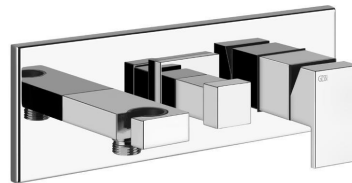

RETTANGOLO

44911

Fertigmontageset Wanne/Dusch-Einhebelmischer mit Wandanschlussbogen und Brausehalter. Für separaten Schlauch 1,50m und Antikalk-Handbrause. 2-Wege automatischer Umsteller zum Ziehen: erster Ausgang freier Ausgang am UPK 44639, zweiter Ausgang nach Umstellung Handbrause. Wandmontage.

TECHNISCHE MERKMALE

- **Antrieb:** Einhebel
- **Vorhandensein von Netzanschlüssen:** Ja
- **Anschlusschläuche:** Nein
- **Netzanschlüsse:** G1/2"
- **Höhe:** 101 mm
- **Breite:** 285 mm
- **Tiefe:** 115 mm
- **Vorhandensein von Wasserstelle:** Nein
- **Elektronisch:** Nein
- **PERSONALISIERBARES PRODUKT:** Nein
- **Art der Wasser-Mischung:** Meccanica
- **Kartuscentyp:** Kartusche
- **Größe der Kartusche:** 35 mm
- **Anzahl der Wasseranschlüsse:** 2
- **Typ des umstellers:** Automatischer zugumsteller
- **Handbrause:** Nein
- **Flexibler brauseschlauch:** Nein
- **Plattentyp:** EINZELPLATTE