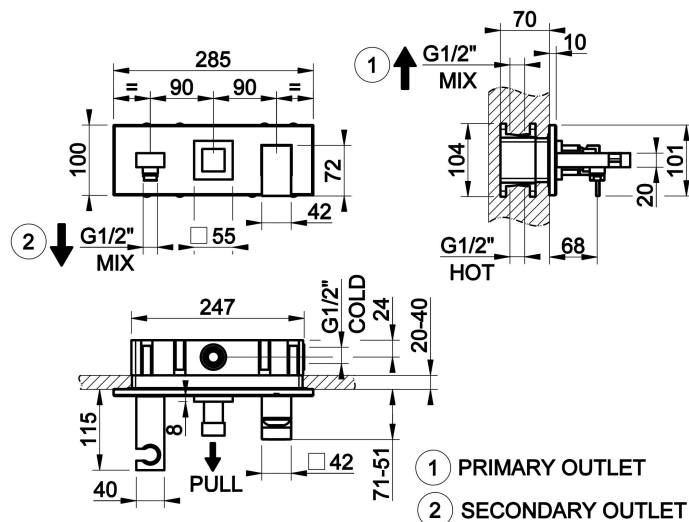

RETTANGOLO

44911

Fertigmontageset Wanne/Dusch-Einhebelmischer mit Wandanschlussbogen und Brausehalter. Für separaten Schlauch 1,50m und Antikalk-Handbrause. 2-Wege automatischer Umsteller zum Ziehen: erster Ausgang freier Ausgang am UPK 44639, zweiter Ausgang nach Umstellung Handbrause. Wandmontage.

TECHNISCHE MERKMALE

- **Antrieb:** Einhebel
- **Vorhandensein von Netzanschlüssen:** Ja
- **Anschlusschläuche:** Nein
- **Netzanschlüsse:** G1/2"
- **Höhe:** 101 mm
- **Breite:** 285 mm
- **Tiefe:** 115 mm
- **Vorhandensein von Wasserstelle:** Nein
- **Elektronisch:** Nein
- **PERSONALISIERBARES PRODUKT:** Nein
- **Art der Wasser-Mischung:** Meccanica
- **Kartuscentyp:** Kartusche
- **Größe der Kartusche:** 35 mm
- **Anzahl der Wasseranschlüsse:** 2
- **Typ des umstellers:** Automatischer zugumsteller
- **Handbrause:** Nein
- **Flexibler brauseschlauch:** Nein
- **Plattentyp:** EINZELPLATTE