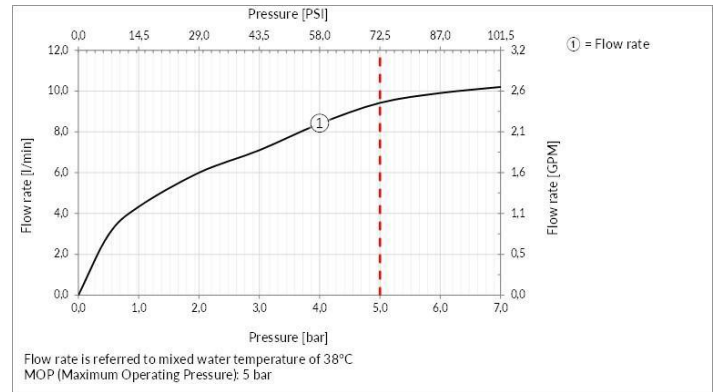

Einhebelmischer mit Schwenkarm Auszugsbrause mit 1 Strahlfunktion

TECHNISCHE MERKMALE

- **Antrieb:** Einhebel
- **Vorhandensein von Netzanschlüssen:** Ja
- **Anschlusschläuche:** Ja
- **Höhe:** 294 mm
- **Breite:** 98 mm
- **Tiefe:** 261 mm
- **Vorhandensein von Wasserstelle:** Ja
- **Höhe der unterkante vom auslauf:** 262 mm
- **Ausladung:** 218 mm
- **Elektronisch:** Nein
- **PERSONALISIERBARES PRODUKT:** Nein
- **Art der Wasser-Mischung:** Meccanica
- **Kartuscentyp:** Kartusche
- **Größe der Kartusche:** 25 mm
- **Handbrause:** Ja
- **Typ der handbrause:** Eine strahlart
- **Durchmesser der handbrause:** 24 mm
- **Art der küchenarmatur:** Herausziehbar
- **Auslaufform:** Auslauf L
- **Position des Bedienhebels:** SEITENHEBEL
- **SCHWENKBARER AUSLAUF:** Ja
- **Drehwinkel des luftsprudlers:** 360°
- **Kopfbrause drehbar:** Nein
- **Bohrdurchmesser für die installation:** 33,5 mm
- **Unterfenstermontage:** Nein
- **Kompatibilität für Niederdruckerwendungen:** Nein
- **Easy lock handbrause:** Nein

ZERTIFIZIERUNGEN

- BELGAQUA zertifiziert
- Die Hauptkomponenten, die mit Trinkwasser in Kontakt kommen, entsprechen den Anforderungen der ACS, der UBA-Liste, der KTW BWGL
- Wasserdichtigkeit und Langzeitfunktionalität gemäß den Bestimmungen der Norm EN-817

Produktion, die einem Qualitätsmanagementsystem gemäß der Norm ISO 9001:2015 zertifiziert wird. Für weitere Informationen kontaktieren Sie bitte Gessi S.p.A.