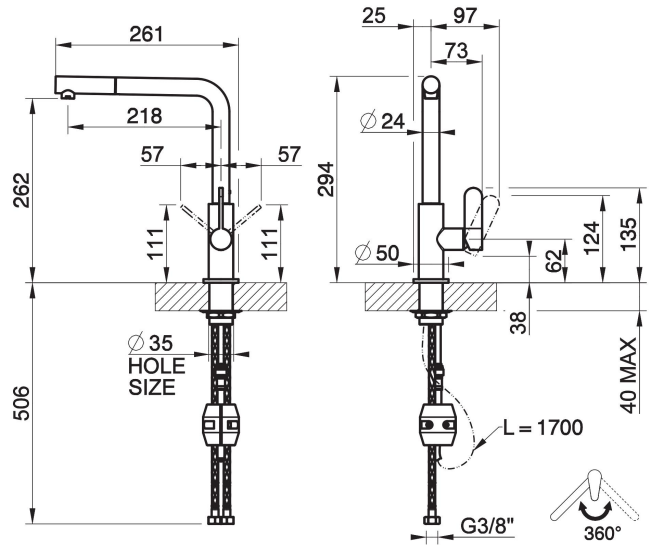

Einhebelmischer mit Schwenkarm Auszugsbrause mit 1 Strahlfunktion

TECHNISCHE MERKMALE

- **Antrieb:** Einhebel
- **Vorhandensein von Netzanschlüssen:** Ja
- **Anschlusschläuche:** Ja
- **Höhe:** 294 mm
- **Breite:** 98 mm
- **Tiefe:** 261 mm
- **Vorhandensein von Wasserstelle:** Ja
- **Höhe der unterkante vom auslauf:** 262 mm
- **Ausladung:** 218 mm
- **Elektronisch:** Nein
- **PERSONALISIERBARES PRODUKT:** Nein
- **Art der Wasser-Mischung:** Meccanica
- **Kartuscentyp:** Kartusche
- **Größe der Kartusche:** 25 mm
- **Handbrause:** Ja
- **Typ der handbrause:** Eine strahlart
- **Durchmesser der handbrause:** 24 mm
- **Art der küchenarmatur:** Herausziehbar
- **Auslaufform:** Auslauf L
- **Position des Bedienhebels:** SEITENHEBEL
- **SCHWENKBARER AUSLAUF:** Ja
- **Drehwinkel des luftsprudlers:** 360°
- **Kopfbrause drehbar:** Nein
- **Bohrdurchmesser für die installation:** 33,5 mm
- **Unterfenstermontage:** Nein
- **Kompatibilität für Niederdruckerwendungen:** Nein
- **Easy lock handbrause:** Nein

ZERTIFIZIERUNGEN

- BELGAQUA zertifiziert
- Die Hauptkomponenten, die mit Trinkwasser in Kontakt kommen, entsprechen den Anforderungen der ACS, der UBA-Liste, der KTW BWGL
- Wasserdichtigkeit und Langzeitfunktionalität gemäß den Bestimmungen der Norm EN-817

Produktion, die einem Qualitätsmanagementsystem gemäß der Norm ISO 9001:2015 zertifiziert wird. Für weitere Informationen kontaktieren Sie bitte Gessi S.p.A.