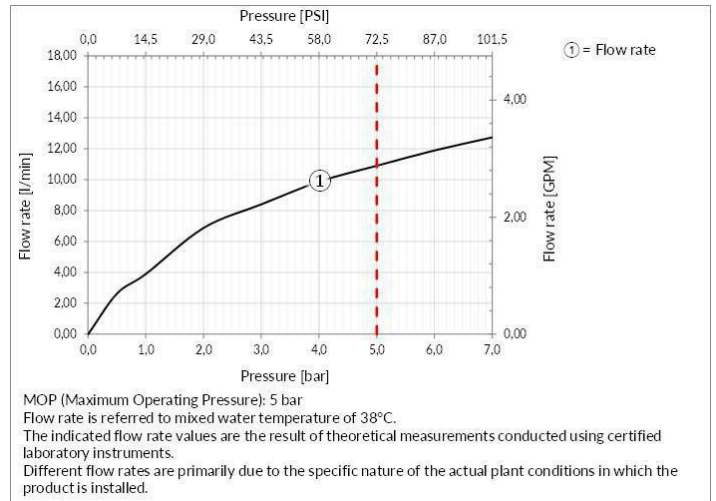

Einhebelmischer mit separater Bedienung und senkbarem Schwenkarm

TECHNISCHE MERKMALE

- **Antrieb:** Einhebel
- **Vorhandensein von Netzanschlüssen:** Ja
- **Anschlusschläuche:** Ja
- **Höhe:** 250 mm
- **Breite:** 552 mm
- **Tiefe:** 269 mm
- **Vorhandensein von Wasserstelle:** Ja
- **Höhe der unterkante vom auslauf:** 220 mm
- **Ausladung:** 229 mm
- **Elektronisch:** Nein
- **PERSONALISIERBARES PRODUKT:** Nein
- **Art der Wasser-Mischung:** Meccanica
- **Kartuscentyp:** Kartusche
- **Größe der Kartusche:** 25 mm
- **Handbrause:** Nein
- **Typ der handbrause:** Eine strahlart
- **Auslaufform:** Auslauf L
- **Position des Bedienhebels:** HEBEL OBEN
- **SCHWENKBARER AUSLAUF:** Ja
- **Drehwinkel des luftsprudlers:** 360°
- **Kopfbrause drehbar:** Nein
- **Bohrdurchmesser für die installation:** 35 mm
- **Unterfenstermontage:** Ja
- **Unterfenster-modell:** Modell versenkbar
- **Kompatibilität für Niederdruckanwendungen:** Nein

ZERTIFIZIERUNGEN

- Die Hauptkomponenten, die mit Trinkwasser in Kontakt kommen, entsprechen den Anforderungen der ACS, der UBA-Liste, der KTW BWGL
- Wasserdichtigkeit und Langzeitfunktionalität gemäß den Bestimmungen der Norm EN-817

Produktion, die einem Qualitätsmanagementsystem gemäß der Norm ISO 9001:2015 zertifiziert wird. Für weitere Informationen kontaktieren Sie bitte Gessi S.p.A.