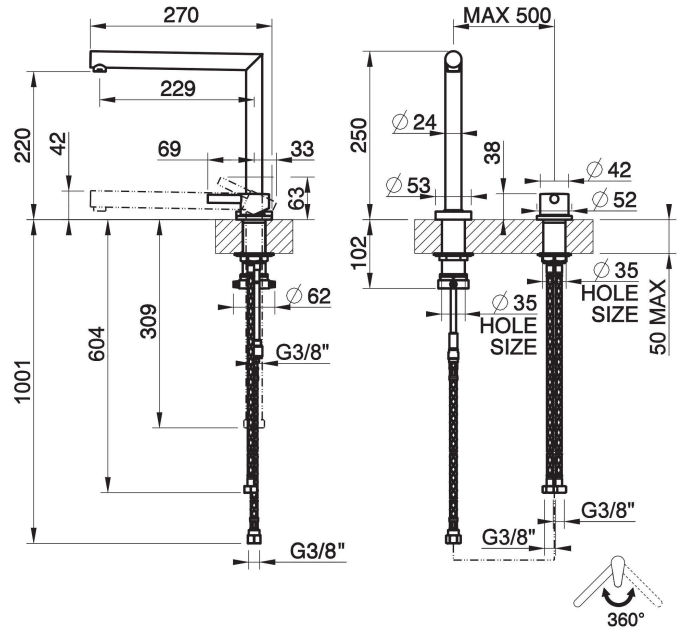

Einhebelmischer mit separater Bedienung und senkbarem Schwenkarm

TECHNISCHE MERKMALE

- **Antrieb:** Einhebel
- **Vorhandensein von Netzanschlüssen:** Ja
- **Anschlusschläuche:** Ja
- **Höhe:** 250 mm
- **Breite:** 552 mm
- **Tiefe:** 269 mm
- **Vorhandensein von Wasserstelle:** Ja
- **Höhe der unterkante vom auslauf:** 220 mm
- **Ausladung:** 229 mm
- **Elektronisch:** Nein
- **PERSONALISIERBARES PRODUKT:** Nein
- **Art der Wasser-Mischung:** Meccanica
- **Kartuscentyp:** Kartusche
- **Größe der Kartusche:** 25 mm
- **Handbrause:** Nein
- **Typ der handbrause:** Eine strahlart
- **Auslaufform:** Auslauf L
- **Position des Bedienhebels:** HEBEL OBEN
- **SCHWENKBARER AUSLAUF:** Ja
- **Drehwinkel des luftsprudlers:** 360°
- **Kopfbrause drehbar:** Nein
- **Bohrdurchmesser für die installation:** 35 mm
- **Unterfenstermontage:** Ja
- **Unterfenster-modell:** Modell versenkbar
- **Kompatibilität für Niederdruckanwendungen:** Nein

ZERTIFIZIERUNGEN

- Die Hauptkomponenten, die mit Trinkwasser in Kontakt kommen, entsprechen den Anforderungen der ACS, der UBA-Liste, der KTW BWGL
- Wasserdichtigkeit und Langzeitfunktionalität gemäß den Bestimmungen der Norm EN-817

Produktion, die einem Qualitätsmanagementsystem gemäß der Norm ISO 9001:2015 zertifiziert wird. Für weitere Informationen kontaktieren Sie bitte Gessi S.p.A.