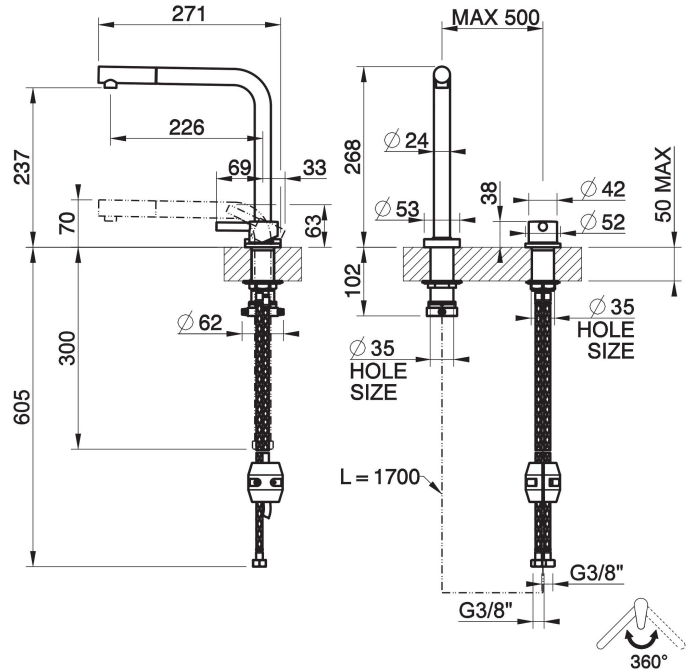

Einhebelmischer mit separater Bedienung, senkbarem Schwenkarm und Auszugsbrause mit 1 Strahlfunktion

TECHNISCHE MERKMALE

- **Antrieb:** Einhebel
- **Vorhandensein von Netzanschlüssen:** Ja
- **Anschlusschläuche:** Ja
- **Höhe:** 208 mm
- **Breite:** 552 mm
- **Tiefe:** 270 mm
- **Vorhandensein von Wasserstelle:** Ja
- **Höhe der unterkante vom auslauf:** 237 mm
- **Ausladung:** 226 mm
- **Elektronisch:** Nein
- **PERSONALISIERBARES PRODUKT:** Nein
- **Art der Wasser-Mischung:** Meccanica
- **Kartuschentyp:** Kartusche
- **Größe der Kartusche:** 25 mm
- **Handbrause:** Nein
- **Typ der handbrause:** Eine strahlart
- **Art der küchenarmatur:** Herausziehbar
- **Auslaufform:** Auslauf L
- **Position des Bedienhebels:** HEBEL VORNE
- **SCHWENKBARER AUSLAUF:** Ja
- **Drehwinkel des luftsprudlers:** 360°
- **Kopfbrause drehbar:** Nein
- **Bohrdurchmesser für die installation:** 35 mm
- **Unterfenstermontage:** Ja
- **Unterfenster-modell:** Modell versenkbar
- **Kompatibilität für Niederdruckanwendungen:** Nein
- **Easy lock handbrause:** Nein

ZERTIFIZIERUNGEN

- BELGAQUA zertifiziert
- Die Hauptkomponenten, die mit Trinkwasser in Kontakt kommen, entsprechen den Anforderungen der ACS, der UBA-Liste, der KTW BWGL
- Wasserdichtigkeit und Langzeitfunktionalität gemäß den Bestimmungen der Norm EN-817

Produktion, die einem Qualitätsmanagementsystem gemäß der Norm ISO 9001:2015 zertifiziert wird. Für weitere Informationen kontaktieren Sie bitte Gessi S.p.A.