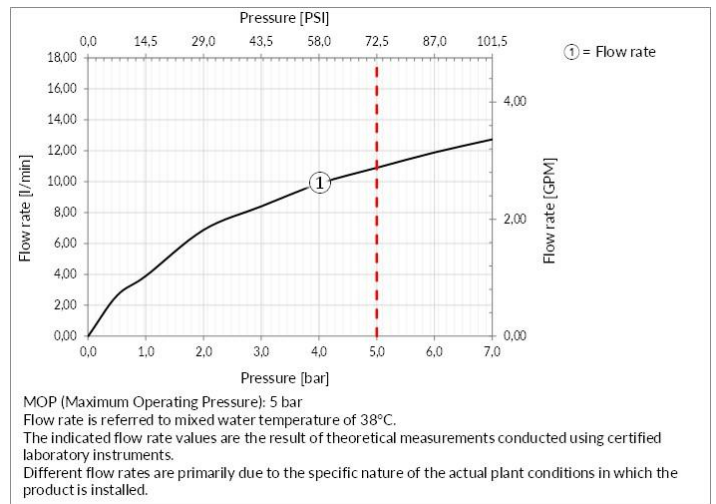

Einhebelmischer mit separater Bedienung, senkbarem Schwenkarm und Auszugsbrause mit 1 Strahlfunktion

TECHNISCHE MERKMALE

- **Antrieb:** Einhebel
- **Vorhandensein von Netzanschlüssen:** Ja
- **Anschlusschläuche:** Ja
- **Höhe:** 208 mm
- **Breite:** 552 mm
- **Tiefe:** 270 mm
- **Vorhandensein von Wasserstelle:** Ja
- **Höhe der unterkante vom auslauf:** 237 mm
- **Ausladung:** 226 mm
- **Elektronisch:** Nein
- **PERSONALISIERBARES PRODUKT:** Nein
- **Art der Wasser-Mischung:** Meccanica
- **Kartuschentyp:** Kartusche
- **Größe der Kartusche:** 25 mm
- **Handbrause:** Nein
- **Typ der handbrause:** Eine strahlart
- **Art der küchenarmatur:** Herausziehbar
- **Auslaufform:** Auslauf L
- **Position des Bedienhebels:** HEBEL VORNE
- **SCHWENKBARER AUSLAUF:** Ja
- **Drehwinkel des luftsprudlers:** 360°
- **Kopfbrause drehbar:** Nein
- **Bohrdurchmesser für die installation:** 35 mm
- **Unterfenstermontage:** Ja
- **Unterfenster-modell:** Modell versenkbar
- **Kompatibilität für Niederdruckanwendungen:** Nein
- **Easy lock handbrause:** Nein

ZERTIFIZIERUNGEN

- BELGAQUA zertifiziert
- Die Hauptkomponenten, die mit Trinkwasser in Kontakt kommen, entsprechen den Anforderungen der ACS, der UBA-Liste, der KTW BWGL
- Wasserdichtigkeit und Langzeitfunktionalität gemäß den Bestimmungen der Norm EN-817

Produktion, die einem Qualitätsmanagementsystem gemäß der Norm ISO 9001:2015 zertifiziert wird. Für weitere Informationen kontaktieren Sie bitte Gessi S.p.A.