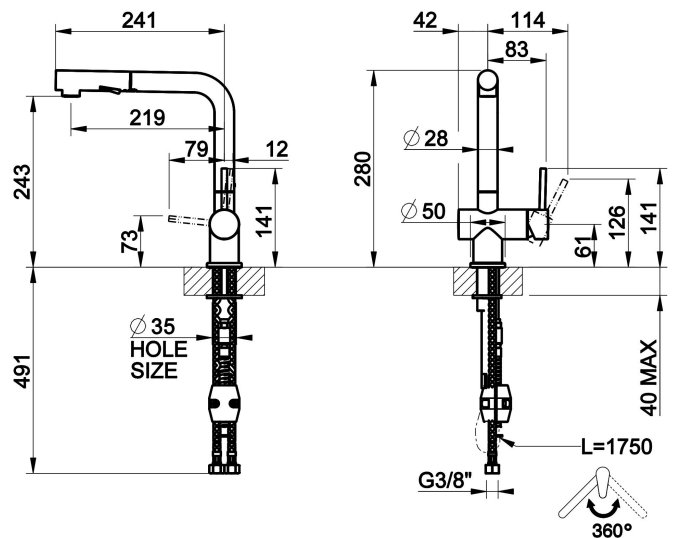

Küchen-Einhebelmischer mit 360 Auslauf und 1-Strahl-Auszugsbrause.

TECHNISCHE MERKMALE

- **Antrieb:** Einhebel
- **Vorhandensein von Netzanschlüssen:** Ja
- **Anschlusschläuche:** Ja
- **Höhe:** 280 mm
- **Breite:** 125 mm
- **Tiefe:** 266 mm
- **Vorhandensein von Wasserstelle:** Ja
- **Höhe der unterkante vom auslauf:** 243 mm
- **Ausladung:** 219 mm
- **Elektronisch:** Nein
- **PERSONALISIERBARES PRODUKT:** Nein
- **Art der Wasser-Mischung:** Meccanica
- **Kartuscentyp:** Kartusche
- **Größe der Kartusche:** 35 mm
- **Handbrause:** Ja
- **Typ der handbrause:** Mehrer strahlarten
- **Durchmesser der handbrause:** 28 mm
- **Art der küchenarmatur:** Herausziehbar
- **Auslaufform:** Auslauf L
- **Position des Bedienhebels:** SEITENHEBEL
- **SCHWENKBARER AUSLAUF:** Ja
- **Drehwinkel des luftsprudlers:** 360°
- **Kopfbrause drehbar:** Nein
- **Bohrdurchmesser für die installation:** 33,5 mm
- **Unterfenstermontage:** Nein
- **Kompatibilität für Niederdruckanwendungen:** Nein
- **Easy lock handbrause:** Nein

ZERTIFIZIERUNGEN

- BELGAQUA zertifiziert
- Die Hauptkomponenten, die mit Trinkwasser in Kontakt kommen, entsprechen den Anforderungen der ACS, der UBA-Liste, der KTW BWGL
- Wasserdichtigkeit und Langzeitfunktionalität gemäß den Bestimmungen der Norm EN-817

Produktion, die einem Qualitätsmanagementsystem gemäß der Norm ISO 9001:2015 zertifiziert wird. Für weitere Informationen kontaktieren Sie bitte Gessi S.p.A.