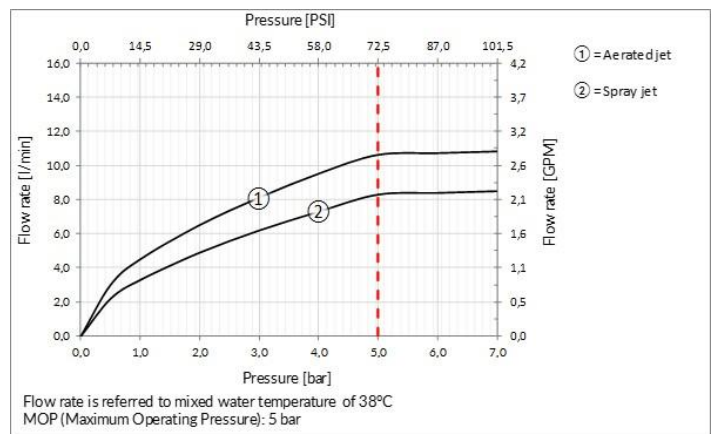

Küchen-Einhebelmischer mit 360 Auslauf und 1-Strahl-Auszugsbrause.

TECHNISCHE MERKMALE

- **Antrieb:** Einhebel
- **Vorhandensein von Netzanschlüssen:** Ja
- **Anschlusschläuche:** Ja
- **Höhe:** 280 mm
- **Breite:** 125 mm
- **Tiefe:** 266 mm
- **Vorhandensein von Wasserstelle:** Ja
- **Höhe der unterkante vom auslauf:** 243 mm
- **Ausladung:** 219 mm
- **Elektronisch:** Nein
- **PERSONALISIERBARES PRODUKT:** Nein
- **Art der Wasser-Mischung:** Meccanica
- **Kartuscentyp:** Kartusche
- **Größe der Kartusche:** 35 mm
- **Handbrause:** Ja
- **Typ der handbrause:** Mehrer strahlarten
- **Durchmesser der handbrause:** 28 mm
- **Art der küchenarmatur:** Herausziehbar
- **Auslaufform:** Auslauf L
- **Position des Bedienhebels:** SEITENHEBEL
- **SCHWENKBARER AUSLAUF:** Ja
- **Drehwinkel des luftsprudlers:** 360°
- **Kopfbrause drehbar:** Nein
- **Bohrdurchmesser für die installation:** 33,5 mm
- **Unterfenstermontage:** Nein
- **Kompatibilität für Niederdruckanwendungen:** Nein
- **Easy lock handbrause:** Nein

ZERTIFIZIERUNGEN

- BELGAQUA zertifiziert
- Die Hauptkomponenten, die mit Trinkwasser in Kontakt kommen, entsprechen den Anforderungen der ACS, der UBA-Liste, der KTW BWGL
- Wasserdichtigkeit und Langzeitfunktionalität gemäß den Bestimmungen der Norm EN-817

Produktion, die einem Qualitätsmanagementsystem gemäß der Norm ISO 9001:2015 zertifiziert wird. Für weitere Informationen kontaktieren Sie bitte Gessi S.p.A.