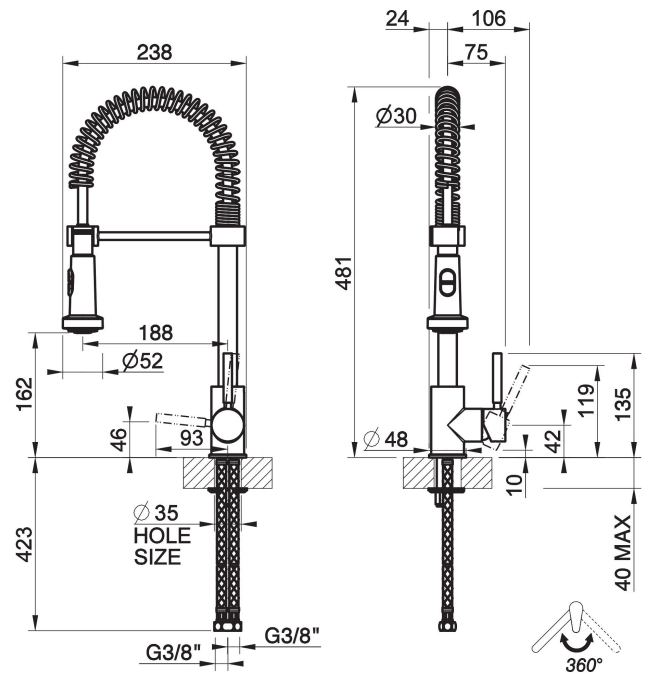

Semi-Pro Einhebelmischer mit Schwenkarm und Auszugsbrause mit 2 Strahlfunktionen.

TECHNISCHE MERKMALE

- **Antrieb:** Einhebel
- **Vorhandensein von Netzanschlüssen:** Ja
- **Anschlusschläuche:** Ja
- **Höhe:** 481 mm
- **Breite:** 101 mm
- **Tiefe:** 238 mm
- **Vorhandensein von Wasserstelle:** Ja
- **Höhe der unterkante vom auslauf:** 162 mm
- **Ausladung:** 188 mm
- **Elektronisch:** Nein
- **PERSONALISIERBARES PRODUKT:** Nein
- **Art der Wasser-Mischung:** Meccanica
- **Handbrause:** Ja
- **Typ der handbrause:** Mehrer strahlarten
- **Durchmesser der handbrause:** 51 mm
- **Art der küchenarmatur:** SEMIPROFESSIONELL
- **Auslaufform:** PROFESSIONELL
- **Position des Bedienhebels:** SEITENHEBEL
- **SCHWENKBARER AUSLAUF:** Ja
- **Drehwinkel des luftsprudlers:** 360°
- **Kopfbrause drehbar:** Nein
- **Bohrdurchmesser für die installation:** 35 mm
- **Unterfenstermontage:** Nein
- **Kompatibilität für Niederdruckanwendungen:** Nein
- **Easy lock handbrause:** Nein

ZERTIFIZIERUNGEN

- BELGAQUA zertifiziert
- Die Hauptkomponenten, die mit Trinkwasser in Kontakt kommen, entsprechen den Anforderungen der ACS, der UBA-Liste, der KTW BWGL

Produktion, die einem Qualitätsmanagementsystem gemäß der Norm ISO 9001:2015 zertifiziert wird. Für weitere Informationen kontaktieren Sie bitte Gessi S.p.A.