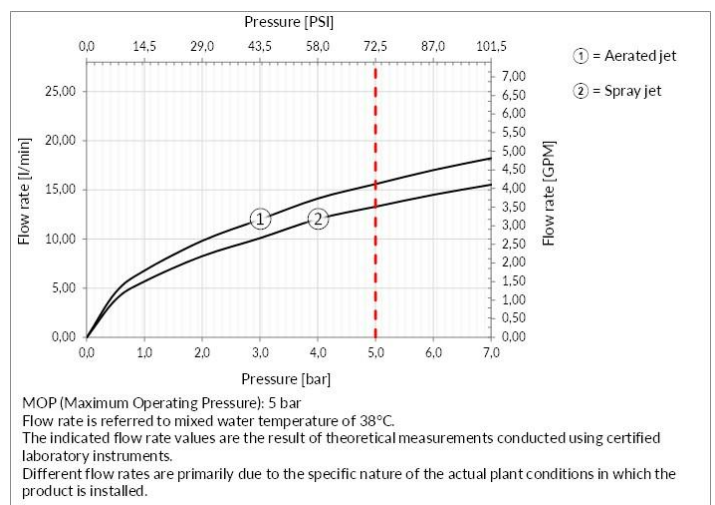

Semi-Pro Einhebelmischer mit Schwenkarm und Auszugsbrause mit 2 Strahlfunktionen.

TECHNISCHE MERKMALE

- **Antrieb:** Einhebel
- **Vorhandensein von Netzanschlüssen:** Ja
- **Anschlusschläuche:** Ja
- **Höhe:** 481 mm
- **Breite:** 101 mm
- **Tiefe:** 238 mm
- **Vorhandensein von Wasserstelle:** Ja
- **Höhe der unterkante vom auslauf:** 162 mm
- **Ausladung:** 188 mm
- **Elektronisch:** Nein
- **PERSONALISIERBARES PRODUKT:** Nein
- **Art der Wasser-Mischung:** Meccanica
- **Handbrause:** Ja
- **Typ der handbrause:** Mehrer strahlarten
- **Durchmesser der handbrause:** 51 mm
- **Art der küchenarmatur:** SEMIPROFESSIONELL
- **Auslaufform:** PROFESSIONELL
- **Position des Bedienhebels:** SEITENHEBEL
- **SCHWENKBARER AUSLAUF:** Ja
- **Drehwinkel des luftsprudlers:** 360°
- **Kopfbrause drehbar:** Nein
- **Bohrdurchmesser für die installation:** 35 mm
- **Unterfenstermontage:** Nein
- **Kompatibilität für Niederdruckanwendungen:** Nein
- **Easy lock handbrause:** Nein

ZERTIFIZIERUNGEN

- BELGAQUA zertifiziert
- Die Hauptkomponenten, die mit Trinkwasser in Kontakt kommen, entsprechen den Anforderungen der ACS, der UBA-Liste, der KTW BWGL

Produktion, die einem Qualitätsmanagementsystem gemäß der Norm ISO 9001:2015 zertifiziert wird. Für weitere Informationen kontaktieren Sie bitte Gessi S.p.A.