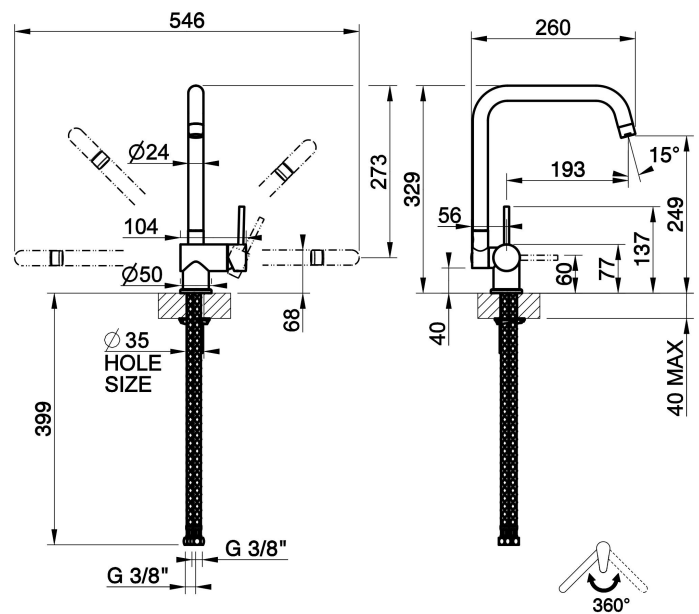

Einhebelmischer mit klappbarem Schwenkarm.

TECHNISCHE MERKMALE

- **Antrieb:** Einhebel
- **Vorhandensein von Netzanschlüssen:** Ja
- **Anschlusschläuche:** Ja
- **Höhe:** 329 mm
- **Breite:** 104 mm
- **Tiefe:** 260 mm
- **Vorhandensein von Wasserstelle:** Ja
- **Höhe der unterkante vom auslauf:** 249 mm
- **Ausladung:** 193 mm
- **Elektronisch:** Nein
- **PERSONALISIERBARES PRODUKT:** Nein
- **Art der Wasser-Mischung:** Meccanica
- **Kartuscentyp:** Kartusche
- **Größe der Kartusche:** 35 mm
- **Handbrause:** Nein
- **Art der küchenarmatur:** Schwenkbar
- **Auslaufform:** Auslauf U
- **Position des Bedienhebels:** SEITENHEBEL
- **SCHWENKBARER AUSLAUF:** Ja
- **Drehwinkel des luftsprudlers:** 360°
- **Kopfbrause drehbar:** Nein
- **Bohrdurchmesser für die installation:** 35 mm
- **Unterfenstermontage:** Ja
- **Unterfenster-modell:** Kippbar
- **Kompatibilität für Niederdruckanwendungen:** Nein

ZERTIFIZIERUNGEN

- Die Hauptkomponenten, die mit Trinkwasser in Kontakt kommen, entsprechen den Anforderungen der ACS, der UBA-Liste, der KTW BWGL
- Wasserdichtigkeit und Langzeitfunktionalität gemäß den Bestimmungen der Norm EN-817

Produktion, die einem Qualitätsmanagementsystem gemäß der Norm ISO 9001:2015 zertifiziert wird. Für weitere Informationen kontaktieren Sie bitte Gessi S.p.A.