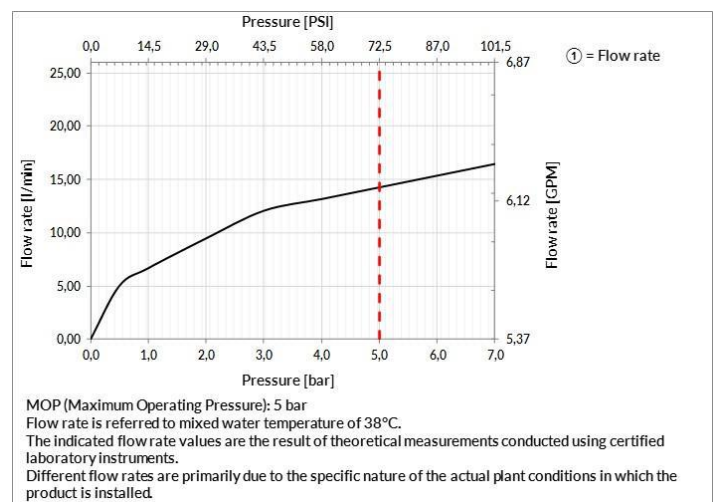

Einhebelmischer mit klappbarem Schwenkarm.

TECHNISCHE MERKMALE

- **Antrieb:** Einhebel
- **Vorhandensein von Netzanschlüssen:** Ja
- **Anschlusschläuche:** Ja
- **Höhe:** 329 mm
- **Breite:** 104 mm
- **Tiefe:** 260 mm
- **Vorhandensein von Wasserstelle:** Ja
- **Höhe der unterkante vom auslauf:** 249 mm
- **Ausladung:** 193 mm
- **Elektronisch:** Nein
- **PERSONALISIERBARES PRODUKT:** Nein
- **Art der Wasser-Mischung:** Meccanica
- **Kartuscentyp:** Kartusche
- **Größe der Kartusche:** 35 mm
- **Handbrause:** Nein
- **Art der küchenarmatur:** Schwenkbar
- **Auslaufform:** Auslauf U
- **Position des Bedienhebels:** SEITENHEBEL
- **SCHWENKBARER AUSLAUF:** Ja
- **Drehwinkel des luftsprudlers:** 360°
- **Kopfbrause drehbar:** Nein
- **Bohrdurchmesser für die installation:** 35 mm
- **Unterfenstermontage:** Ja
- **Unterfenster-modell:** Kippbar
- **Kompatibilität für Niederdruckanwendungen:** Nein

ZERTIFIZIERUNGEN

- Die Hauptkomponenten, die mit Trinkwasser in Kontakt kommen, entsprechen den Anforderungen der ACS, der UBA-Liste, der KTW BWGL
- Wasserdichtigkeit und Langzeitfunktionalität gemäß den Bestimmungen der Norm EN-817

Produktion, die einem Qualitätsmanagementsystem gemäß der Norm ISO 9001:2015 zertifiziert wird. Für weitere Informationen kontaktieren Sie bitte Gessi S.p.A.