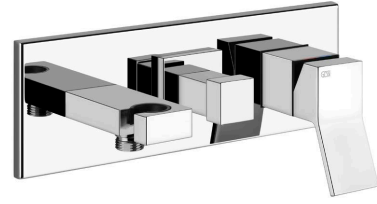

Fertigmontageset Wanne/Dusch-Einhebelmischer mit Wandanschlussbogen und Brausehalter. Für separaten Schlauch 1,50m und Antikalk-Handbrause. 2-Wege automatischer Umsteller zum Drücken: erster Ausgang Auslauf, zweiter Ausgang nach Umstellung freier Ausgang am UPK 44639. Wandmontage.

TECHNISCHE MERKMALE

- **Antrieb:** Einhebel
- **Vorhandensein von Netzanschlüssen:** Nein
- **Anschlusschläuche:** Nein
- **Höhe:** 100 mm
- **Breite:** 285 mm
- **Tiefe:** 115 mm
- **Elektronisch:** Nein
- **PERSONALISIERBARES PRODUKT:** Nein
- **Art der Wasser-Mischung:** Meccanica
- **Kartuscentyp:** Kartusche
- **Größe der Kartusche:** 35 mm
- **Anzahl der Wasseranschlüsse:** 2
- **Parallel aktive verbraucher:** Nein
- **Typ des umstellers:** Automatischer umsteller
- **Handbrause:** Nein
- **Halter für handbrause:** Fester haken
- **Flexibler brauseschlauch:** Nein
- **Plattentyp:** EINZELPLATTE