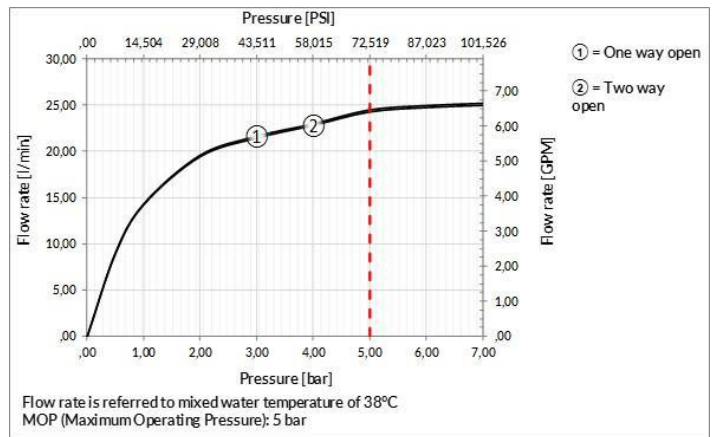

TECHNISCHE VORSCHRIFTEN

- Dichtheitsprüfung und Reinigung der Rohre vor der Installation des Wasserhahns.
- Um eine lange Lebensdauer des Produkts und seine vollständige Funktionalität zu gewährleisten, installieren Sie einen Filter.
- Maximaler Arbeitsdruckwert 5 bar - bei höherem Druck einen Druckminderer verwenden.
- Arbeitsdruck für eine optimale Installation: 3 bar.
- In jedem Fall bitte auf das mit dem Produkt gelieferte Handbuch und die Garantie verweisen.
- Versorgen Sie das Produkt mit Leitungswasser mit einer Höchsttemperatur von 70°C und für eine kurze Nutzungsdauer.