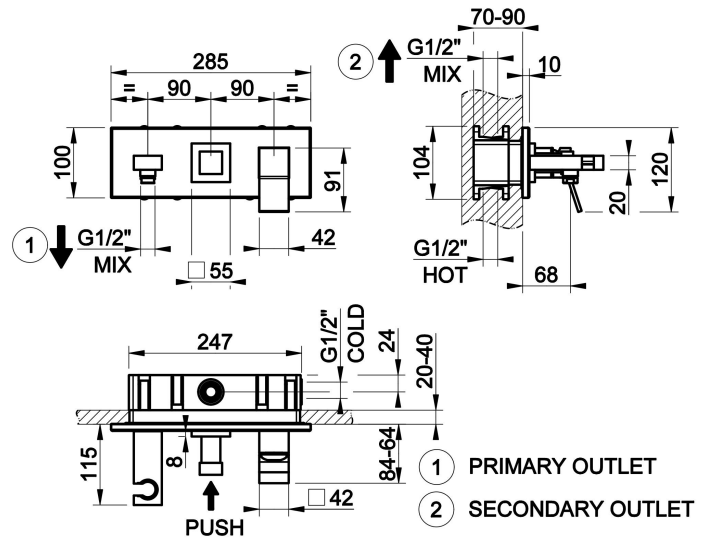

TECHNISCHE VORSCHRIFTEN

- Dichtheitsprüfung und Reinigung der Rohre vor der Installation des Wasserhahns.
- Um eine lange Lebensdauer des Produkts und seine vollständige Funktionalität zu gewährleisten, installieren Sie einen Filter.
- Maximaler Arbeitsdruckwert 5 bar - bei höherem Druck einen Druckminderer verwenden.
- Arbeitsdruck für eine optimale Installation: 3 bar.
- In jedem Fall bitte auf das mit dem Produkt gelieferte Handbuch und die Garantie verweisen.
- Versorgen Sie das Produkt mit Leitungswasser mit einer Höchsttemperatur von 70°C und für eine kurze Nutzungsdauer.