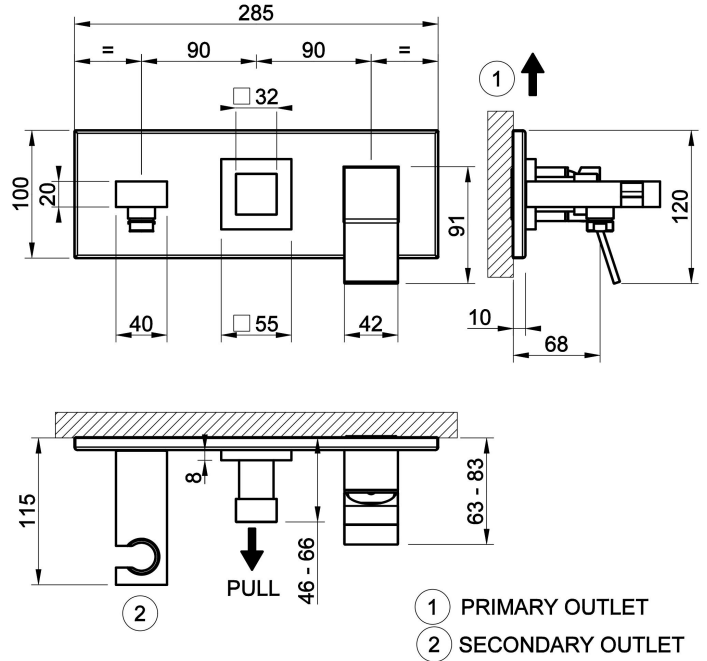

Fertigmontageset Wanne/Dusch-Einhebelmischer mit Wandanschlussbogen und Brausehalter. Für separaten Schlauch 1,50m und Antikalk-Handbrause. 2-Wege automatischer Umsteller zum Ziehen: erster Ausgang freier Ausgang am UPK 44639, zweiter Ausgang nach Umstellung Auslauf. Wandmontage.

TECHNISCHE MERKMALE

- **Antrieb:** Einhebel
- **Vorhandensein von Netzanschlüssen:** Nein
- **Anschlusschläuche:** Nein
- **Höhe:** 120 mm
- **Breite:** 285 mm
- **Tiefe:** 115 mm
- **Elektronisch:** Nein
- **PERSONALISIERBARES PRODUKT:** Nein
- **Art der Wasser-Mischung:** Meccanica
- **Kartuscentyp:** Kartusche
- **Größe der Kartusche:** 35 mm
- **Anzahl der Wasseranschlüsse:** 2
- **Parallel aktive verbraucher:** Nein
- **Typ des umstellers:** Automatischer zugumsteller
- **Handbrause:** Nein
- **Halter für handbrause:** Fester haken
- **Flexibler brauseschlauch:** Nein
- **Plattentyp:** EINZELPLATTE