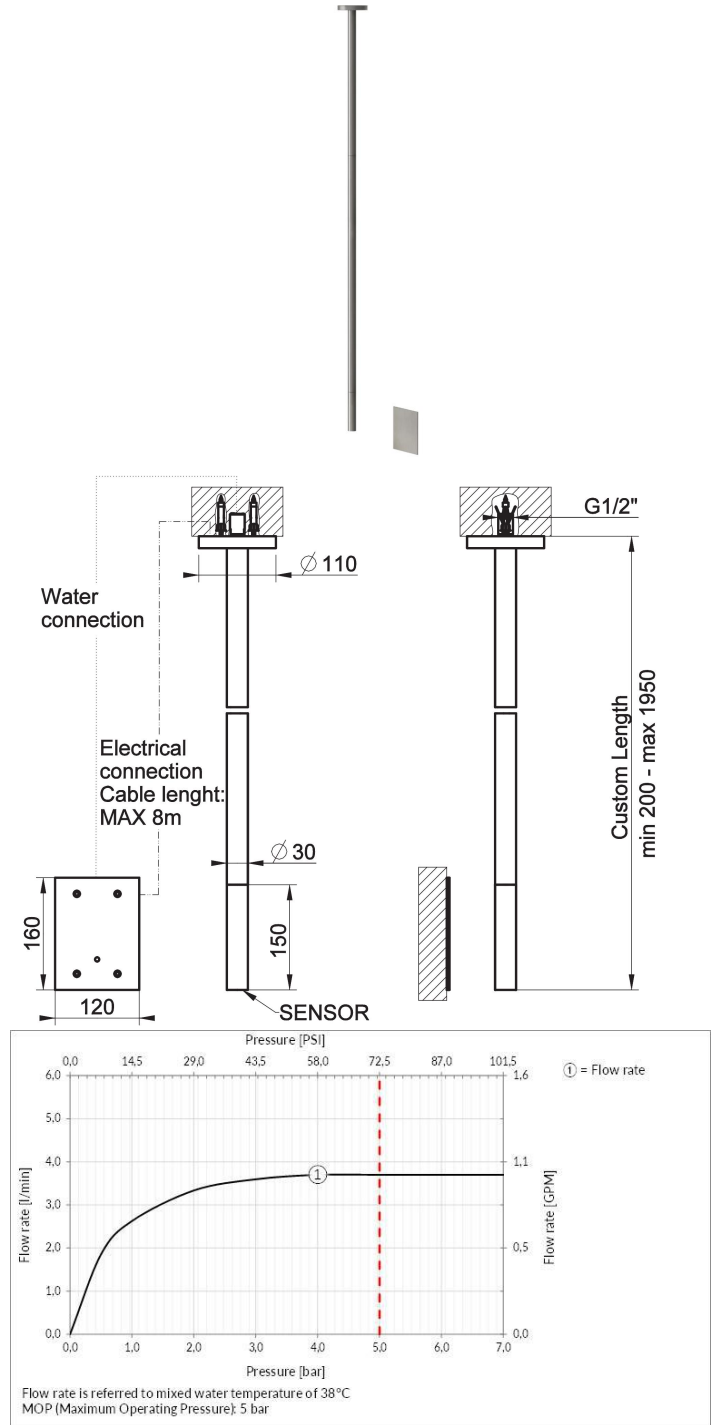

TECHNISCHE MERKMALE

- **Antrieb:** Infrarot - Elektronik
- **Vorhandensein von Netzanschlüssen:** Ja
- **Anschlusschläuche:** Nein
- **Netzanschlüsse:** G1/2"
- **Höhe:** 1600 mm
- **Breite:** ? mm
- **Tiefe:** 108 mm
- **Vorhandensein von Wasserstelle:** Ja
- **Elektronisch:** Ja
- **Batteriebetrieb:** Ja
- **Batterietyp:** AA BATTERIE
- **Sensorbetrieb:** Ja
- **Sensortyp:** Präsenzmelder
- **PERSONALISIERBARES PRODUKT:** Nein
- **Anzahl der Wasseranschlüsse:** 1
- **Parallel aktive verbraucher:** Nein
- **Handbrause:** Nein

ZERTIFIZIERUNGEN

1. Die Hauptkomponenten, die mit Trinkwasser in Kontakt kommen, entsprechen den Anforderungen der ACS, der UBA-Liste, der KTW BWGL
2. Produktion, die einem Qualitätsmanagementsystem gemäß der Norm ISO 9001:2015 zertifiziert wird. Für weitere Informationen kontaktieren Sie bitte Gessi S.p.A.

TECHNISCHE VORSCHRIFTEN

- Dichtheitsprüfung und Reinigung der Rohre vor der Installation des Wasserhahns.
- Um eine lange Lebensdauer des Produkts und seine vollständige Funktionalität zu gewährleisten, installieren Sie einen Filter.
- Maximaler Arbeitsdruckwert 5 bar - bei höherem Druck einen Druckminderer verwenden.
- Arbeitsdruck für eine optimale Installation: 3 bar.
- In jedem Fall bitte auf das mit dem Produkt gelieferte Handbuch und die Garantie verweisen.
- Versorgen Sie das Produkt mit Leitungswasser mit einer Höchsttemperatur von 70°C und für eine kurze Nutzungsdauer.