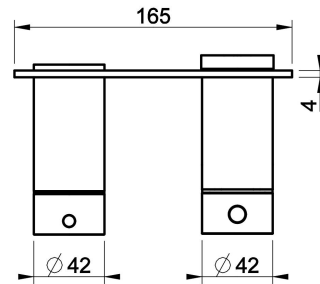

### TECHNISCHE MERKMALE

- **Antrieb:** Separate Bedienung
- **Vorhandensein von Netzanschlüssen:** Nein
- **Anschlusschläuche:** Nein
- **Höhe:** 64 mm
- **Breite:** 164 mm
- **Tiefe:** 97 mm
- **Elektronisch:** Nein
- **PERSONALISIERBARES PRODUKT:** Nein
- **Art der Wasser-Mischung:** Thermostat-kartusche
- **Kartuschentyp:** Thermostatkartusche
- **Größe der Kartusche:** 27 mm
- **Thermostatischer Sperrwassertemperatur:** 38 °C
- **Anzahl der Wasseranschlüsse:** 2
- **Parallel aktive verbraucher:** Nein
- **Typ des umstellers:** Drehumsteller
- **Handbrause:** Nein
- **Flexibler brauseschlauch:** Nein
- **Plattentyp:** EINZELPLATTE