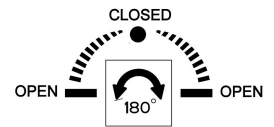

### TECHNISCHE MERKMALE

- **Antrieb:** Separate Bedienung
- **Vorhandensein von Netzanschlüssen:** Nein
- **Anschlusschläuche:** Nein
- **Höhe:** 64 mm
- **Breite:** 164 mm
- **Tiefe:** 97 mm
- **Elektronisch:** Nein
- **PERSONALISIERBARES PRODUKT:** Nein
- **Art der Wasser-Mischung:** Thermostat-kartusche
- **Kartuschentyp:** Thermostatkartusche
- **Größe der Kartusche:** 27 mm
- **Thermostatischer Sperrwassertemperatur:** 38 °C
- **Anzahl der Wasseranschlüsse:** 2
- **Parallel aktive verbraucher:** Nein
- **Typ des umstellers:** Drehumsteller
- **Handbrause:** Nein
- **Flexibler brauseschlauch:** Nein
- **Plattentyp:** EINZELPLATTE