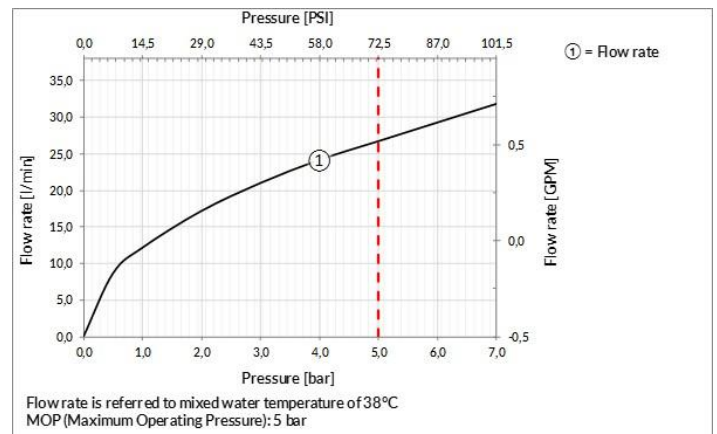

TECHNISCHE VORSCHRIFTEN

- Dichtheitsprüfung und Reinigung der Rohre vor der Installation des Wasserhahns.
- Um eine lange Lebensdauer des Produkts und seine vollständige Funktionalität zu gewährleisten, installieren Sie einen Filter.
- Maximaler Arbeitsdruckwert 5 bar - bei höherem Druck einen Druckminderer verwenden.
- Arbeitsdruck für eine optimale Installation: 3 bar.
- In jedem Fall bitte auf das mit dem Produkt gelieferte Handbuch und die Garantie verweisen.
- Versorgen Sie das Produkt mit Leitungswasser mit einer Höchsttemperatur von 70°C und für eine kurze Nutzungsdauer.