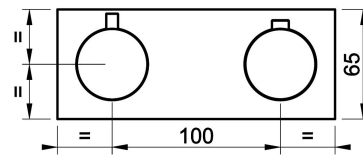

### TECHNISCHE MERKMALE

- **Antrieb:** Separate Bedienung
- **Vorhandensein von Netzanschlüssen:** Nein
- **Anschlusschläuche:** Nein
- **Höhe:** 64 mm
- **Breite:** 164 mm
- **Tiefe:** 97 mm
- **Elektronisch:** Nein
- **PERSONALISIERBARES PRODUKT:** Nein
- **Art der Wasser-Mischung:** Thermostat-kartusche
- **Kartuschentyp:** Thermostatkartusche
- **Größe der Kartusche:** 27 mm
- **Thermostatischer Sperrwassertemperatur:** 38 °C
- **Anzahl der Wasseranschlüsse:** 2
- **Parallel aktive verbraucher:** Nein
- **Typ des umstellers:** Drehumsteller
- **Handbrause:** Nein
- **Flexibler brauseschlauch:** Nein
- **Plattentyp:** EINZELPLATTE