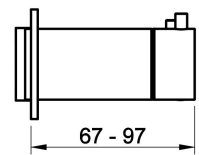

### TECHNISCHE MERKMALE

- **Antrieb:** Separate Bedienung
- **Vorhandensein von Netzanschlüssen:** Nein
- **Anschlusschläuche:** Nein
- **Höhe:** 64 mm
- **Breite:** 164 mm
- **Tiefe:** 97 mm
- **Elektronisch:** Nein
- **PERSONALISIERBARES PRODUKT:** Nein
- **Art der Wasser-Mischung:** Thermostat-kartusche
- **Kartuschentyp:** Thermostatkartusche
- **Größe der Kartusche:** 27 mm
- **Thermostatischer Sperrwassertemperatur:** 38 °C
- **Anzahl der Wasseranschlüsse:** 2
- **Parallel aktive verbraucher:** Nein
- **Typ des umstellers:** Drehumsteller
- **Handbrause:** Nein
- **Flexibler brauseschlauch:** Nein
- **Plattentyp:** EINZELPLATTE