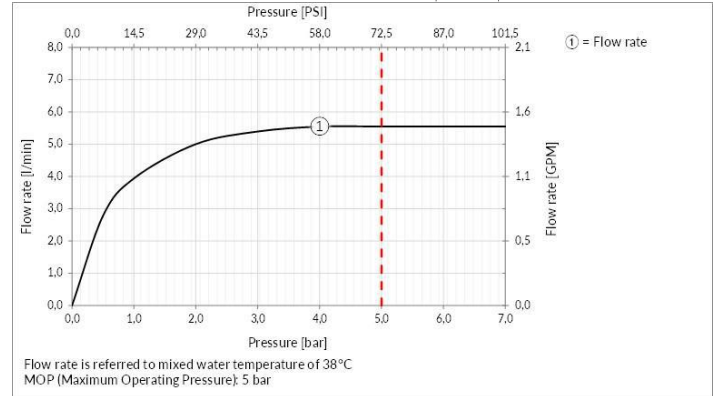

ZERTIFIZIERUNGEN

- Die Hauptkomponenten, die mit Trinkwasser in Kontakt kommen, entsprechen den Anforderungen der ACS, der UBA-Liste, der KTW BWGL
- WRAS zertifiziert

Produktion, die einem Qualitätsmanagementsystem gemäß der Norm ISO 9001:2015 zertifiziert wird. Für weitere Informationen kontaktieren Sie bitte Gessi S.p.A.

TECHNISCHE VORSCHRIFTEN

- Dichtheitsprüfung und Reinigung der Rohre vor der Installation des Wasserhahns.
- Um eine lange Lebensdauer des Produkts und seine vollständige Funktionalität zu gewährleisten, installieren Sie einen Filter.
- Maximaler Arbeitsdruckwert 5 bar - bei höherem Druck einen Druckminderer verwenden.
- Arbeitsdruck für eine optimale Installation: 3 bar.
- In jedem Fall bitte auf das mit dem Produkt gelieferte Handbuch und die Garantie verweisen.
- Versorgen Sie das Produkt mit Leitungswasser mit einer Höchsttemperatur von 70°C und für eine kurze Nutzungsdauer.