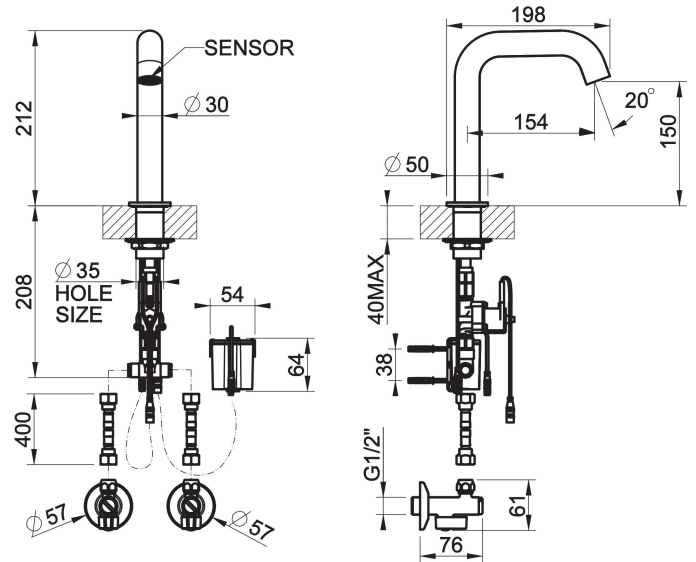

ZERTIFIZIERUNGEN

- Die Hauptkomponenten, die mit Trinkwasser in Kontakt kommen, entsprechen den Anforderungen der ACS, der UBA-Liste, der KTW BWGL
- WRAS zertifiziert

Produktion, die einem Qualitätsmanagementsystem gemäß der Norm ISO 9001:2015 zertifiziert wird. Für weitere Informationen kontaktieren Sie bitte Gessi S.p.A.

TECHNISCHE VORSCHRIFTEN

- Dichtheitsprüfung und Reinigung der Rohre vor der Installation des Wasserhahns.
- Um eine lange Lebensdauer des Produkts und seine vollständige Funktionalität zu gewährleisten, installieren Sie einen Filter.
- Maximaler Arbeitsdruckwert 5 bar - bei höherem Druck einen Druckminderer verwenden.
- Arbeitsdruck für eine optimale Installation: 3 bar.
- In jedem Fall bitte auf das mit dem Produkt gelieferte Handbuch und die Garantie verweisen.
- Versorgen Sie das Produkt mit Leitungswasser mit einer Höchsttemperatur von 70°C und für eine kurze Nutzungsdauer.