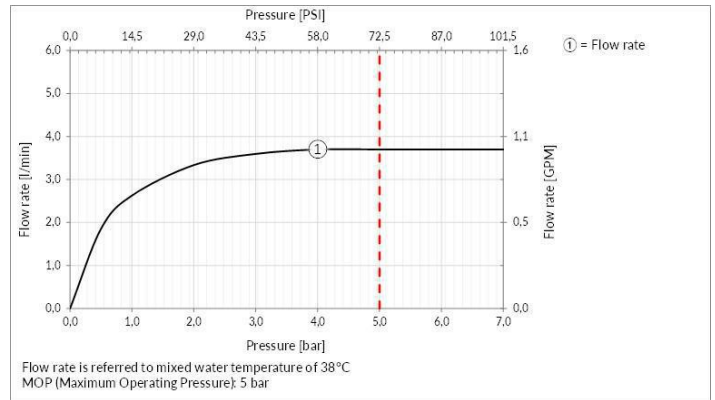

TECHNISCHE MERKMALE

- **Antrieb:** Infrarot - Elektronik
- **Vorhandensein von Netzanschlüssen:** Ja
- **Anschlusschläuche:** Nein
- **Netzanschlüsse:** G1/2"
- **Höhe:** 1600 mm
- **Breite:** ?? mm
- **Tiefe:** 108 mm
- **Vorhandensein von Wasserstelle:** Ja
- **Elektronisch:** Ja
- **Batteriebetrieb:** Ja
- **Batterietyp:** AA BATTERIE
- **Sensorbetrieb:** Ja
- **Sensortyp:** Präsenzmelder
- **PERSONALISIERBARES PRODUKT:** Nein
- **Anzahl der Wasseranschlüsse:** 1
- **Parallel aktive verbraucher:** Nein
- **Handbrause:** Nein

ZERTIFIZIERUNGEN

- Die Hauptkomponenten, die mit Trinkwasser in Kontakt kommen, entsprechen den Anforderungen der ACS, der UBA-Liste, der KTW BWGL Produktion, die einem Qualitätsmanagementsystem gemäß der Norm ISO 9001:2015 zertifiziert wird. Für weitere Informationen kontaktieren Sie bitte Gessi S.p.A.

TECHNISCHE VORSCHRIFTEN

- Dichtheitsprüfung und Reinigung der Rohre vor der Installation des Wasserhahns.
- Um eine lange Lebensdauer des Produkts und seine vollständige Funktionalität zu gewährleisten, installieren Sie einen Filter.
- Maximaler Arbeitsdruckwert 5 bar - bei höherem Druck einen Druckminderer verwenden.
- Arbeitsdruck für eine optimale Installation: 3 bar.
- In jedem Fall bitte auf das mit dem Produkt gelieferte Handbuch und die Garantie verweisen.
- Versorgen Sie das Produkt mit Leitungswasser mit einer Höchsttemperatur von 70°C und für eine kurze Nutzungsdauer.