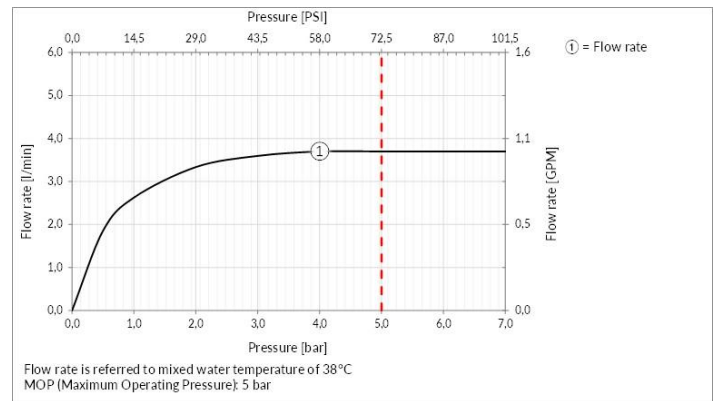

Berührungsloser, elektronisch gesteuerter Waschtisch-Auslauf mit Sensor 154mm (nachträglich nicht kürzbar), Tischmontage. Temperatur- und Wassermengenregulierung durch mitgelieferte Eckregulierventil und nicht durch Benutzer regulierbar. Nachlaufzeit ca. 3 Sek. Lieferung mit Batterie 9V (Optional Trafo 44680-031). INTRECCIO.

### TECHNISCHE MERKMALE

- **Antrieb:** Infrarot - Elektronik
- **Vorhandensein von Netzanschlüssen:** Ja
- **Anschlusschläuche:** Ja
- **Netzanschlüsse:** G1/2"
- **Höhe:** 292 mm
- **Breite:** 50 mm
- **Tiefe:** 198 mm
- **Vorhandensein von Wasserstelle:** Ja
- **Höhe der unterkante vom auslauf:** 230 mm
- **Ausladung:** 154 mm
- **Elektronisch:** Ja
- **Batteriebetrieb:** Ja
- **Batterietyp:** AA BATTERIE
- **Sensorbetrieb:** Ja
- **Sensortyp:** Präsenzmelder
- **PERSONALISIERBARES PRODUKT:** Nein
- **Art der Wasser-Mischung:** Meccanica
- **Anzahl der Wasseranschlüsse:** 1
- **Parallel aktive verbraucher:** Nein
- **Handbrause:** Nein