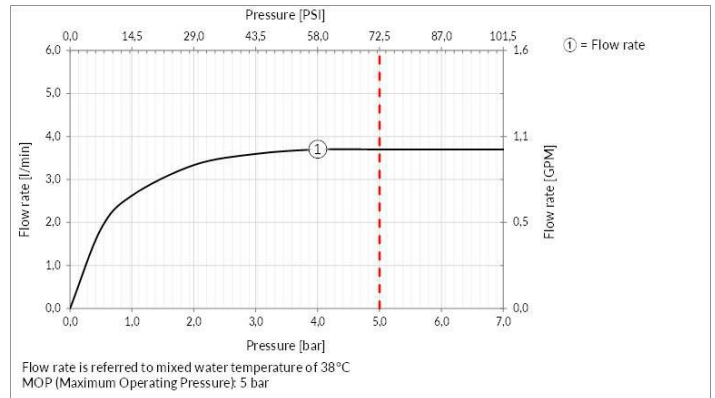

TECHNISCHE MERKMALE

- **Antrieb:** Infrarot - Elektronik
- **Vorhandensein von Netzanschlüssen:** Ja
- **Anschlusschläuche:** Nein
- **Netzanschlüsse:** G1/2"
- **Höhe:** 1600 mm
- **Breite:** ??? mm
- **Tiefe:** 108 mm
- **Vorhandensein von Wasserstelle:** Ja
- **Elektronisch:** Ja
- **Batteriebetrieb:** Ja
- **Batterietyp:** AA BATTERIE
- **Sensorbetrieb:** Ja
- **Sensortyp:** Präsenzmelder
- **PERSONALISIERBARES PRODUKT:** Nein
- **Anzahl der Wasseranschlüsse:** 1
- **Parallel aktive verbraucher:** Nein

ZERTIFIZIERUNGEN

- Die Hauptkomponenten, die mit Trinkwasser in Kontakt kommen, entsprechen den Anforderungen der ACS, der UBA-Liste, der KTW BWGL Produktion, die einem Qualitätsmanagementsystem gemäß der Norm ISO 9001:2015 zertifiziert wird. Für weitere Informationen kontaktieren Sie bitte Gessi S.p.A.

TECHNISCHE VORSCHRIFTEN

- Dichtheitsprüfung und Reinigung der Rohre vor der Installation des Wasserhahns.
- Um eine lange Lebensdauer des Produkts und seine vollständige Funktionalität zu gewährleisten, installieren Sie einen Filter.
- Maximaler Arbeitsdruckwert 5 bar - bei höherem Druck einen Druckminderer verwenden.
- Arbeitsdruck für eine optimale Installation: 3 bar.
- In jedem Fall bitte auf das mit dem Produkt gelieferte Handbuch und die Garantie verweisen.
- Versorgen Sie das Produkt mit Leitungswasser mit einer Höchsttemperatur von 70°C und für eine kurze Nutzungsdauer.