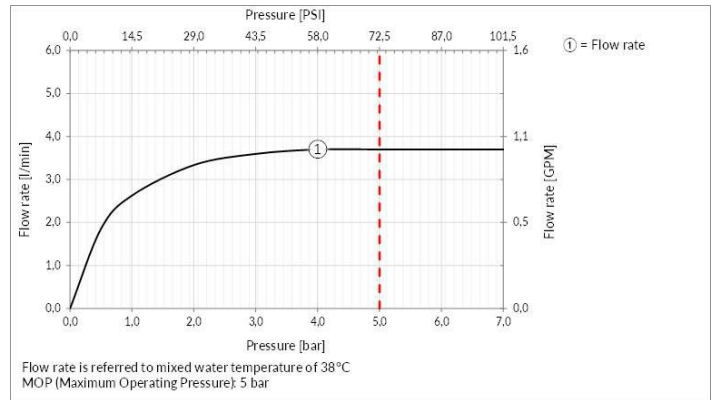

Fertigmontageset für berührungslosen, elektronisch gesteuerten Waschtisch-Auslauf mit Sensor, Sondermaß angeben (200-1950mm nachträglich nicht kürzbar). Deckenmontage. Temperatur- und Wassermengenregulierung durch mitgelieferte Eckregulierventil und nicht durch Benutzer regulierbar. Nachlaufzeit ca. 3 Sek. Lieferung mit Batterie 9V (Optional Trafo 44680-031). Wasserauslass, solange die Hand sich unter dem Auslauf befindet. Inklusive 8000mm Verbindungskabel. TRAME.

### TECHNISCHE MERKMALE

- **Antrieb:** Infrarot - Elektronik
- **Vorhandensein von Netzanschlüssen:** Ja
- **Anschlusschläuche:** Nein
- **Netzanschlüsse:** G1/2"
- **Höhe:** 1600 mm
- **Breite:** ??? mm
- **Tiefe:** 108 mm
- **Vorhandensein von Wasserstelle:** Ja
- **Elektronisch:** Ja
- **Batteriebetrieb:** Ja
- **Batterietyp:** AA BATTERIE
- **Sensorbetrieb:** Ja
- **Sensortyp:** Präsenzmelder
- **PERSONALISIERBARES PRODUKT:** Nein
- **Anzahl der Wasseranschlüsse:** 1
- **Parallel aktive verbraucher:** Nein