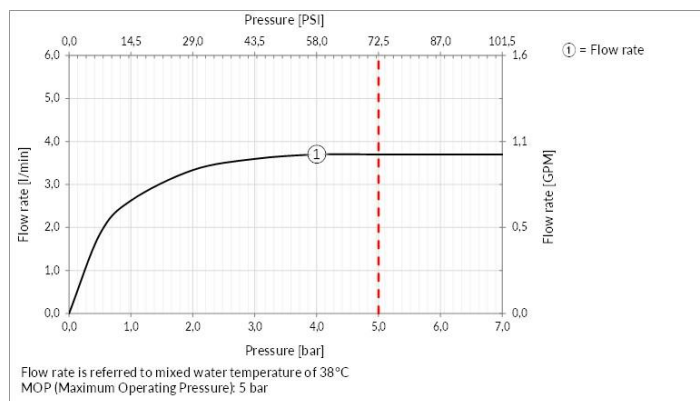

TECHNISCHE MERKMALE

- **Antrieb:** Infrarot - Elektronik
- **Vorhandensein von Netzanschlüssen:** Ja
- **Anschlusschläuche:** Nein
- **Netzanschlüsse:** G1/2"
- **Höhe:** 1600 mm
- **Breite:** ??? mm
- **Tiefe:** 108 mm
- **Vorhandensein von Wasserstelle:** Ja
- **Elektronisch:** Ja
- **Batteriebetrieb:** Ja
- **Batterietyp:** AA BATTERIE
- **Sensorbetrieb:** Ja
- **Sensortyp:** Präsenzmelder
- **PERSONALISIERBARES PRODUKT:** Nein
- **Anzahl der Wasseranschlüsse:** 1
- **Parallel aktive verbraucher:** Nein
- **Handbrause:** Nein

ZERTIFIZIERUNGEN

- Die Hauptkomponenten, die mit Trinkwasser in Kontakt kommen, entsprechen den Anforderungen der ACS, der UBA-Liste, der KTW BWGL Produktion, die einem Qualitätsmanagementsystem gemäß der Norm ISO 9001:2015 zertifiziert wird. Für weitere Informationen kontaktieren Sie bitte Gessi S.p.A.

TECHNISCHE VORSCHRIFTEN

- Dichtheitsprüfung und Reinigung der Rohre vor der Installation des Wasserhahns.
- Um eine lange Lebensdauer des Produkts und seine vollständige Funktionalität zu gewährleisten, installieren Sie einen Filter.
- Maximaler Arbeitsdruckwert 5 bar - bei höherem Druck einen Druckminderer verwenden.
- Arbeitsdruck für eine optimale Installation: 3 bar.
- In jedem Fall bitte auf das mit dem Produkt gelieferte Handbuch und die Garantie verweisen.
- Versorgen Sie das Produkt mit Leitungswasser mit einer Höchsttemperatur von 70°C und für eine kurze Nutzungsdauer.