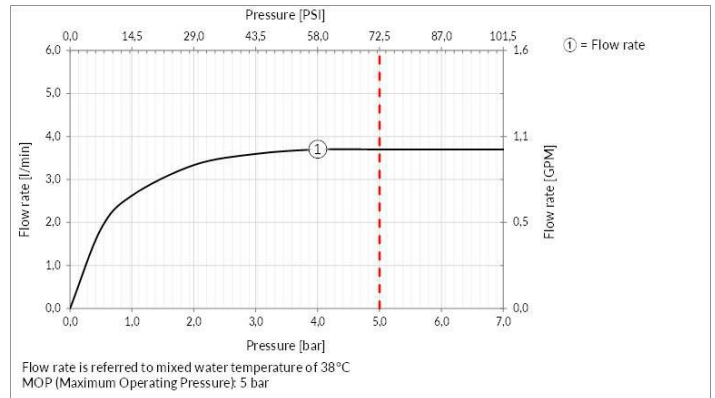

TECHNISCHE MERKMALE

- **Antrieb:** Infrarot - Elektronik
- **Vorhandensein von Netzanschlüssen:** Ja
- **Anschlusschläuche:** Nein
- **Netzanschlüsse:** G1/2"
- **Höhe:** 1600 mm
- **Breite:** ??? mm
- **Tiefe:** 108 mm
- **Vorhandensein von Wasserstelle:** Ja
- **Elektronisch:** Ja
- **Batteriebetrieb:** Ja
- **Batterietyp:** AA BATTERIE
- **Sensorbetrieb:** Ja
- **Sensortyp:** Präsenzmelder
- **PERSONALISIERBARES PRODUKT:** Nein
- **Anzahl der Wasseranschlüsse:** 1
- **Parallel aktive verbraucher:** Nein
- **Handbrause:** Nein

ZERTIFIZIERUNGEN

- Die Hauptkomponenten, die mit Trinkwasser in Kontakt kommen, entsprechen den Anforderungen der ACS, der UBA-Liste, der KTW BWGL Produktion, die einem Qualitätsmanagementsystem gemäß der Norm ISO 9001:2015 zertifiziert wird. Für weitere Informationen kontaktieren Sie bitte Gessi S.p.A.

TECHNISCHE VORSCHRIFTEN

- Dichtheitsprüfung und Reinigung der Rohre vor der Installation des Wasserhahns.
- Um eine lange Lebensdauer des Produkts und seine vollständige Funktionalität zu gewährleisten, installieren Sie einen Filter.
- Maximaler Arbeitsdruckwert 5 bar - bei höherem Druck einen Druckminderer verwenden.
- Arbeitsdruck für eine optimale Installation: 3 bar.
- In jedem Fall bitte auf das mit dem Produkt gelieferte Handbuch und die Garantie verweisen.
- Versorgen Sie das Produkt mit Leitungswasser mit einer Höchsttemperatur von 70°C und für eine kurze Nutzungsdauer.