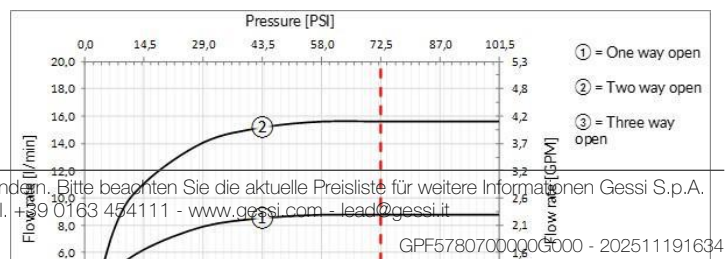

ZERTIFIZIERUNGEN

- Die Hauptkomponenten, die mit Trinkwasser in Kontakt kommen, entsprechen den Anforderungen der ACS, der UBA-Liste, der KTW BWGL Produktion, die einem Qualitätsmanagementsystem gemäß der Norm ISO 9001:2015 zertifiziert wird. Für weitere Informationen kontaktieren Sie bitte Gessi S.p.A.

TECHNISCHE VORSCHRIFTEN

- Dichtheitsprüfung und Reinigung der Rohre vor der Installation des Wasserhahns.
- Um eine lange Lebensdauer des Produkts und seine vollständige Funktionalität zu gewährleisten, installieren Sie einen Filter.
- Maximaler Arbeitsdruckwert 5 bar - bei höherem Druck einen Druckminderer verwenden.
- Arbeitsdruck für eine optimale Installation: 3 bar.
- In jedem Fall bitte auf das mit dem Produkt gelieferte Handbuch und die Garantie verweisen.
- Versorgen Sie das Produkt mit Leitungswasser mit einer Höchsttemperatur von 70°C und für eine kurze Nutzungsdauer.