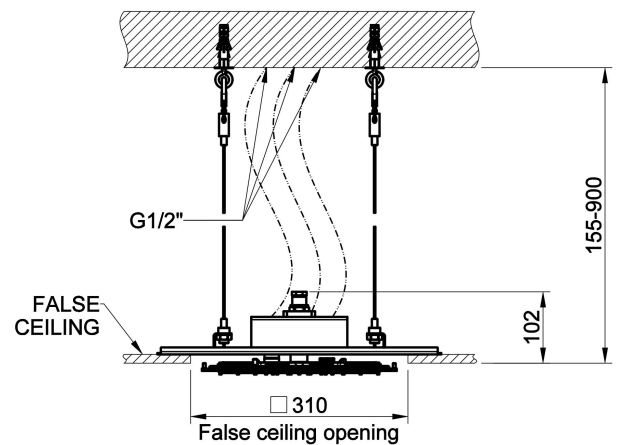

ZERTIFIZIERUNGEN

- Die Hauptkomponenten, die mit Trinkwasser in Kontakt kommen, entsprechen den Anforderungen der ACS, der UBA-Liste, der KTW BWGL Produktion, die einem Qualitätsmanagementsystem gemäß der Norm ISO 9001:2015 zertifiziert wird. Für weitere Informationen kontaktieren Sie bitte Gessi S.p.A.

TECHNISCHE VORSCHRIFTEN

- Dichtheitsprüfung und Reinigung der Rohre vor der Installation des Wasserhahns.
- Um eine lange Lebensdauer des Produkts und seine vollständige Funktionalität zu gewährleisten, installieren Sie einen Filter.
- Maximaler Arbeitsdruckwert 5 bar - bei höherem Druck einen Druckminderer verwenden.
- Arbeitsdruck für eine optimale Installation: 3 bar.
- In jedem Fall bitte auf das mit dem Produkt gelieferte Handbuch und die Garantie verweisen.
- Versorgen Sie das Produkt mit Leitungswasser mit einer Höchsttemperatur von 70°C und für eine kurze Nutzungsdauer.