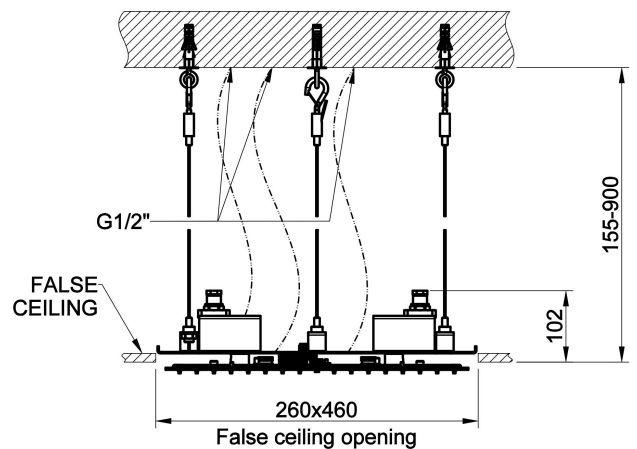

ZERTIFIZIERUNGEN

- Die Hauptkomponenten, die mit Trinkwasser in Kontakt kommen, entsprechen den Anforderungen der ACS, der UBA-Liste, der KTW BWGL

Produktion, die einem Qualitätsmanagementsystem gemäß der Norm ISO 9001:2015 zertifiziert wird. Für weitere Informationen kontaktieren Sie bitte Gessi S.p.A.

TECHNISCHE VORSCHRIFTEN

- Dichtheitsprüfung und Reinigung der Rohre vor der Installation des Wasserhahns.
- Um eine lange Lebensdauer des Produkts und seine vollständige Funktionalität zu gewährleisten, installieren Sie einen Filter.
- Maximaler Arbeitsdruckwert 5 bar - bei höherem Druck einen Druckminderer verwenden.
- Arbeitsdruck für eine optimale Installation: 3 bar.
- In jedem Fall bitte auf das mit dem Produkt gelieferte Handbuch und die Garantie verweisen.
- Versorgen Sie das Produkt mit Leitungswasser mit einer Höchsttemperatur von 70°C und für eine kurze Nutzungsdauer.