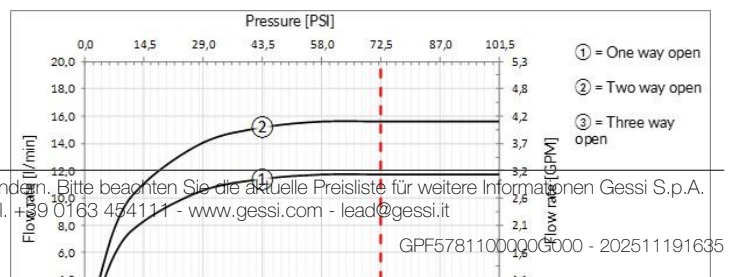

ZERTIFIZIERUNGEN

- Die Hauptkomponenten, die mit Trinkwasser in Kontakt kommen, entsprechen den Anforderungen der ACS, der UBA-Liste, der KTW BWGL

Produktion, die einem Qualitätsmanagementsystem gemäß der Norm ISO 9001:2015 zertifiziert wird. Für weitere Informationen kontaktieren Sie bitte Gessi S.p.A.

TECHNISCHE VORSCHRIFTEN

- Dichtheitsprüfung und Reinigung der Rohre vor der Installation des Wasserhahns.
- Um eine lange Lebensdauer des Produkts und seine vollständige Funktionalität zu gewährleisten, installieren Sie einen Filter.
- Maximaler Arbeitsdruckwert 5 bar - bei höherem Druck einen Druckminderer verwenden.
- Arbeitsdruck für eine optimale Installation: 3 bar.
- In jedem Fall bitte auf das mit dem Produkt gelieferte Handbuch und die Garantie verweisen.
- Versorgen Sie das Produkt mit Leitungswasser mit einer Höchsttemperatur von 70°C und für eine kurze Nutzungsdauer.