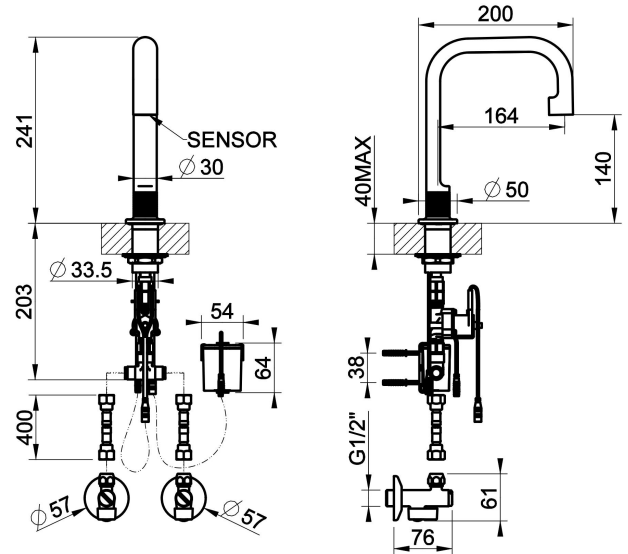

TECHNISCHE VORSCHRIFTEN

- Dichtheitsprüfung und Reinigung der Rohre vor der Installation des Wasserhahns.
- Um eine lange Lebensdauer des Produkts und seine vollständige Funktionalität zu gewährleisten, installieren Sie einen Filter.
- Maximaler Arbeitsdruckwert 5 bar - bei höherem Druck einen Druckminderer verwenden.
- Arbeitsdruck für eine optimale Installation: 3 bar.
- In jedem Fall bitte auf das mit dem Produkt gelieferte Handbuch und die Garantie verweisen.
- Versorgen Sie das Produkt mit Leitungswasser mit einer Höchsttemperatur von 70°C und für eine kurze Nutzungsdauer.