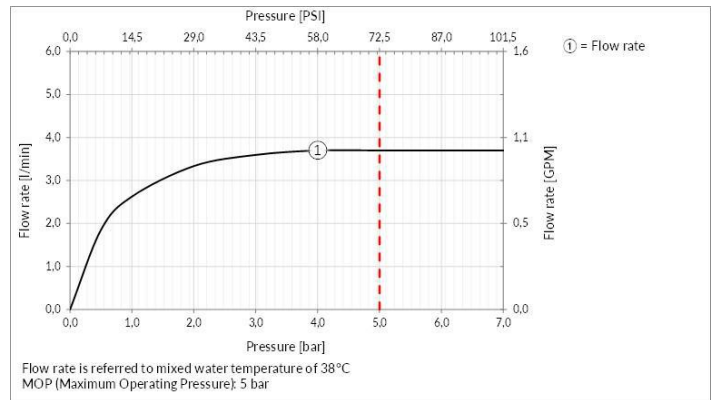

TECHNISCHE VORSCHRIFTEN

- Dichtheitsprüfung und Reinigung der Rohre vor der Installation des Wasserhahns.
- Um eine lange Lebensdauer des Produkts und seine vollständige Funktionalität zu gewährleisten, installieren Sie einen Filter.
- Maximaler Arbeitsdruckwert 5 bar - bei höherem Druck einen Druckminderer verwenden.
- Arbeitsdruck für eine optimale Installation: 3 bar.
- In jedem Fall bitte auf das mit dem Produkt gelieferte Handbuch und die Garantie verweisen.
- Versorgen Sie das Produkt mit Leitungswasser mit einer Höchsttemperatur von 70°C und für eine kurze Nutzungsdauer.