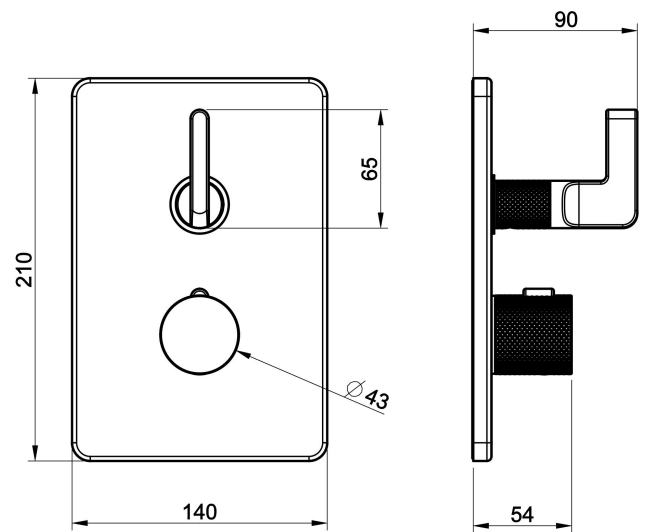

Fertigmontageset Thermostat. 2-Wege Umlenkkartusche: Ausgänge links und rechts am UPK 09269, nur separat anzusteuern. Wandmontage. Mit Thermostatkartusche, Wartungsabsperrentilen, Filter und Rückflussverhinderer. Nicht eigensicher.

TECHNISCHE MERKMALE

- **Antrieb:** Separate Bedienung
- **Vorhandensein von Netzanschlüssen:** Nein
- **Anschlusschläuche:** Nein
- **Höhe:** 210 mm
- **Breite:** 140 mm
- **Tiefe:** 90 mm
- **Elektronisch:** Nein
- **PERSONALISIERBARES PRODUKT:** Nein
- **Art der Wasser-Mischung:** Thermostat-kartusche
- **Kartuschentyp:** Thermostatkartusche
- **Größe der Kartusche:** 32 mm
- **Thermostatischer Sperrwassertemperatur:** 38 °C
- **Anzahl der Wasseranschlüsse:** 2
- **Parallel aktive verbraucher:** Nein
- **Typ des umstellers:** Drehumsteller
- **Handbrause:** Nein
- **Flexibler brauseschlauch:** Nein
- **Plattentyp:** EINZELPLATTE