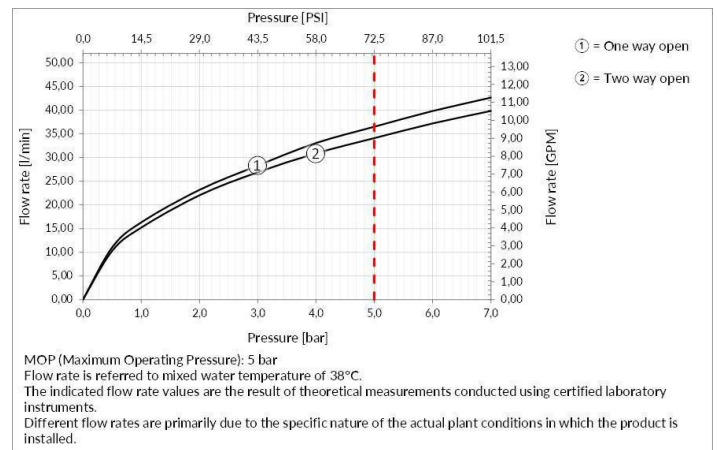

TECHNISCHE VORSCHRIFTEN

- Dichtheitsprüfung und Reinigung der Rohre vor der Installation des Wasserhahns.
- Um eine lange Lebensdauer des Produkts und seine vollständige Funktionalität zu gewährleisten, installieren Sie einen Filter.
- Maximaler Arbeitsdruckwert 5 bar - bei höherem Druck einen Druckminderer verwenden.
- Arbeitsdruck für eine optimale Installation: 3 bar.
- In jedem Fall bitte auf das mit dem Produkt gelieferte Handbuch und die Garantie verweisen.
- Versorgen Sie das Produkt mit Leitungswasser mit einer Höchsttemperatur von 70°C und für eine kurze Nutzungsdauer.