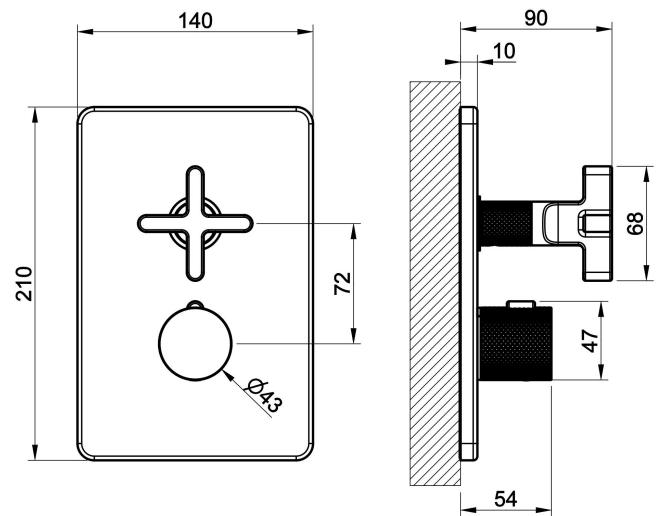

Fertigmontageset Thermostat. 2-Wege Umlenkkartusche: Ausgänge links und rechts am UPK 09269, nur separat anzusteuern. Wandmontage. Mit Thermostatkartusche, Wartungsabsperrentilen, Filter und Rückflussverhinderer. Nicht eigensicher.

TECHNISCHE MERKMALE

- **Antrieb:** Separate Bedienung
- **Vorhandensein von Netzanschlüssen:** Nein
- **Anschlusschläuche:** Nein
- **Höhe:** 210 mm
- **Breite:** 140 mm
- **Tiefe:** 90 mm
- **Elektronisch:** Nein
- **PERSONALISIERBARES PRODUKT:** Nein
- **Art der Wasser-Mischung:** Thermostat-kartusche
- **Kartuschentyp:** Thermostatkartusche
- **Größe der Kartusche:** 32 mm
- **Thermostatischer Sperrwassertemperatur:** 38 °C
- **Anzahl der Wasseranschlüsse:** 2
- **Parallel aktive verbraucher:** Nein
- **Typ des umstellers:** Drehumsteller
- **Handbrause:** Nein
- **Flexibler brauseschlauch:** Nein
- **Plattentyp:** EINZELPLATTE