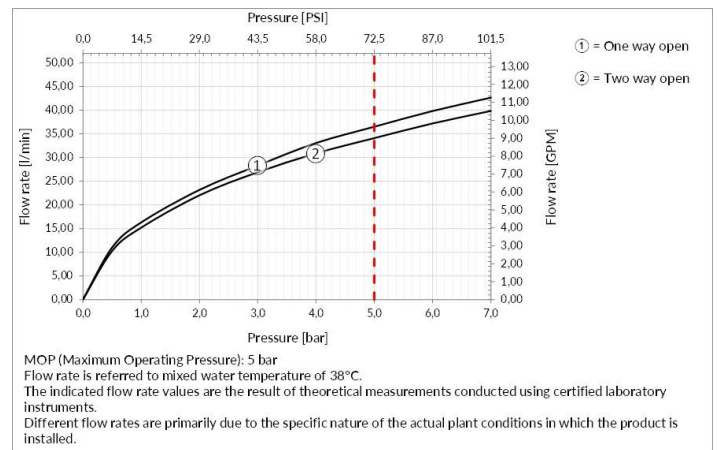

TECHNISCHE VORSCHRIFTEN

- Dichtheitsprüfung und Reinigung der Rohre vor der Installation des Wasserhahns.
- Um eine lange Lebensdauer des Produkts und seine vollständige Funktionalität zu gewährleisten, installieren Sie einen Filter.
- Maximaler Arbeitsdruckwert 5 bar - bei höherem Druck einen Druckminderer verwenden.
- Arbeitsdruck für eine optimale Installation: 3 bar.
- In jedem Fall bitte auf das mit dem Produkt gelieferte Handbuch und die Garantie verweisen.
- Versorgen Sie das Produkt mit Leitungswasser mit einer Höchsttemperatur von 70°C und für eine kurze Nutzungsdauer.