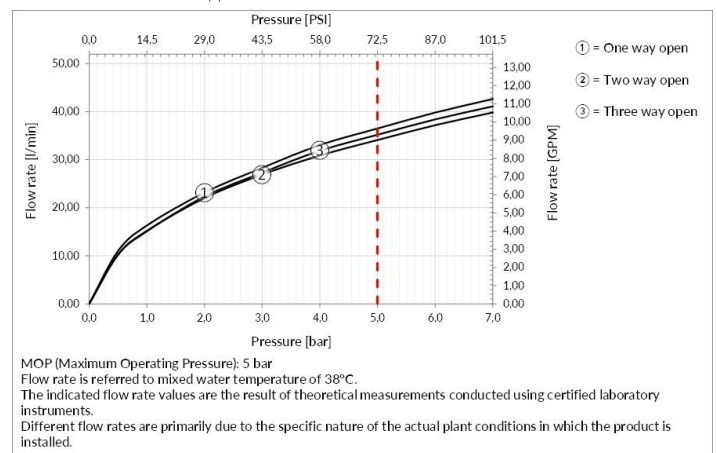

ZERTIFIZIERUNGEN

- Die Hauptkomponenten, die mit Trinkwasser in Kontakt kommen, entsprechen den Anforderungen der ACS, der UBA-Liste, der KTW BWGL
- Wasserdichtigkeit und Langzeitfunktionalität gemäß den Bestimmungen der Norm EN-1111
- WRAS, BELGAQUA, DVGW zertifiziert

Produktion, die einem Qualitätsmanagementsystem gemäß der Norm ISO 9001:2015 zertifiziert wird. Für weitere Informationen kontaktieren Sie bitte Gessi S.p.A.

TECHNISCHE VORSCHRIFTEN

- Dichtheitsprüfung und Reinigung der Rohre vor der Installation des Wasserhahns.
- Um eine lange Lebensdauer des Produkts und seine vollständige Funktionalität zu gewährleisten, installieren Sie einen Filter.
- Maximaler Arbeitsdruckwert 5 bar - bei höherem Druck einen Druckminderer verwenden.
- Arbeitsdruck für eine optimale Installation: 3 bar.
- In jedem Fall bitte auf das mit dem Produkt gelieferte Handbuch und die Garantie verweisen.
- Versorgen Sie das Produkt mit Leitungswasser mit einer Höchsttemperatur von 70°C und für eine kurze Nutzungsdauer.