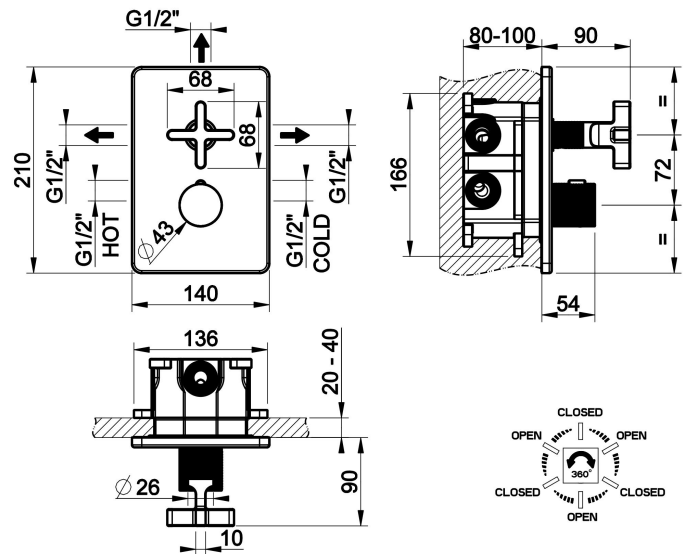

ZERTIFIZIERUNGEN

- Die Hauptkomponenten, die mit Trinkwasser in Kontakt kommen, entsprechen den Anforderungen der ACS, der UBA-Liste, der KTW BWGL
- Wasserdichtigkeit und Langzeitfunktionalität gemäß den Bestimmungen der Norm EN-1111
- WRAS, BELGAQUA, DVGW zertifiziert

Produktion, die einem Qualitätsmanagementsystem gemäß der Norm ISO 9001:2015 zertifiziert wird. Für weitere Informationen kontaktieren Sie bitte Gessi S.p.A.

TECHNISCHE VORSCHRIFTEN

- Dichtheitsprüfung und Reinigung der Rohre vor der Installation des Wasserhahns.
- Um eine lange Lebensdauer des Produkts und seine vollständige Funktionalität zu gewährleisten, installieren Sie einen Filter.
- Maximaler Arbeitsdruckwert 5 bar - bei höherem Druck einen Druckminderer verwenden.
- Arbeitsdruck für eine optimale Installation: 3 bar.
- In jedem Fall bitte auf das mit dem Produkt gelieferte Handbuch und die Garantie verweisen.
- Versorgen Sie das Produkt mit Leitungswasser mit einer Höchsttemperatur von 70°C und für eine kurze Nutzungsdauer.